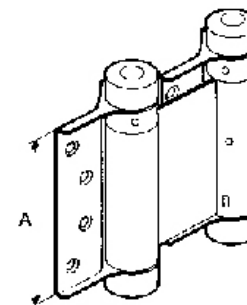

Dobbeltvirkende svingdørshængsler

Varenummer forniklet		Nr.	01145	01146	01147	01148	01149	
Varenummer messing		Nr.	01180	01181	01182	01183		
Varenummer rust fri stål		Nr.	01191	01192	01193	01194	01190	
Varenummer grå		Nr.	01184	01185	01186	01187	01188	
Varenummer brun		Nr.	01164	01165	01166	01167	01168	
Varenummer galvaniseret		Nr.	01129	01130	01136	01142	01143	01144
Hængsel størrelse A-mål		mm	75	100	125	150	175	200
Pr. dør ved 2 hængsler	Max. dørbredde	mm	600	700	700	750	850	1000
	Max. dørtykkelse	mm	18-25	25-30	30-35	35-40	40-45	35-55
	Max. dørvægt	kg	15	22	27	40	70	70