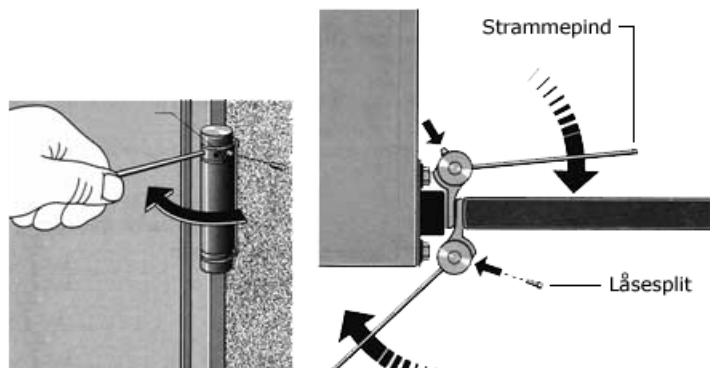

Dobbeltvirkende svingdørshængsler

Varenummer forniklet		Nr.	01145	01146	01147	01148	01149	
Varenummer messing		Nr.	01180	01181	01182	01183		
Varenummer rust fri stål		Nr.	01191	01192	01193	01194	01190	
Varenummer grå		Nr.	01184	01185	01186	01187	01188	
Varenummer brun		Nr.	01164	01165	01166	01167	01168	
Varenummer galvaniseret		Nr.	01129	01130	01136	01142	01143	01144
Hængsel størrelse A-mål		mm	75	100	125	150	175	200
Pr. dør ved 2 hængsler	Max. dørbredde	mm	600	700	700	750	850	1000
	Max. dørtykkelse	mm	18-25	25-30	30-35	35-40	40-45	35-55
	Max. dørvægt	kg	15	22	27	40	70	70

Ved montering af 3 hængsler fordobles bæreevnen.