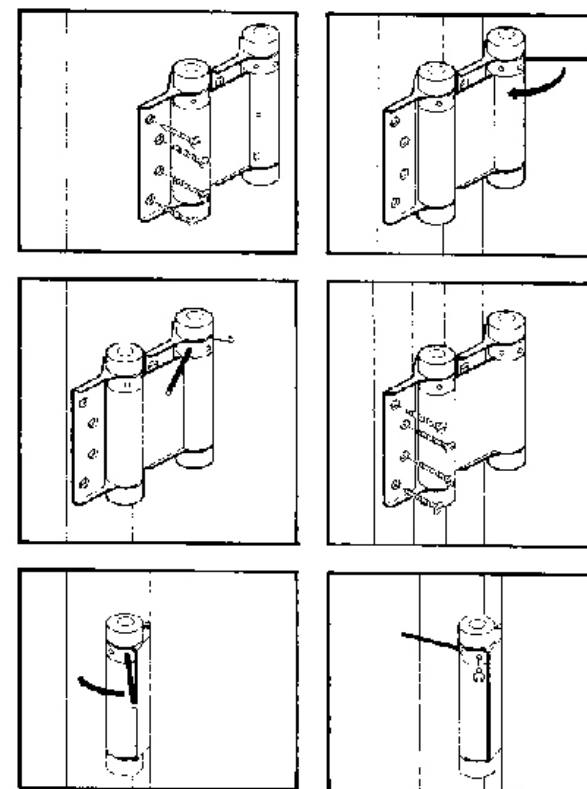

Dobbeltvirkende svingdørshængsler

Varenummer forniklet		Nr.	01145	01146	01147	01148	01149	
Varenummer messing		Nr.	01180	01181	01182	01183		
Varenummer rust fri stål		Nr.	01191	01192	01193	01194	01190	
Varenummer grå		Nr.	01184	01185	01186	01187	01188	
Varenummer brun		Nr.	01164	01165	01166	01167	01168	
Varenummer galvaniseret		Nr.	01129	01130	01136	01142	01143	01144
Hængsel størrelse A-mål		mm	75	100	125	150	175	200
Pr. dør ved 2 hængsler	Max. dørbredde	mm	600	700	700	750	850	1000
	Max. dørtykkelse	mm	18-25	25-30	30-35	35-40	40-45	35-55
	Max. dørvægt	kg	15	22	27	40	70	70