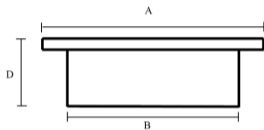

SVALK Skydedørsskål stregtegning

Mål:

A: 64 mm

B: 60 mm

D: 11 mm