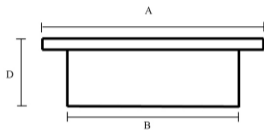

# SVALK Skydedørsskål stregtegning

Mål:

A: 40 mm

B: 35 mm

D: 11 mm