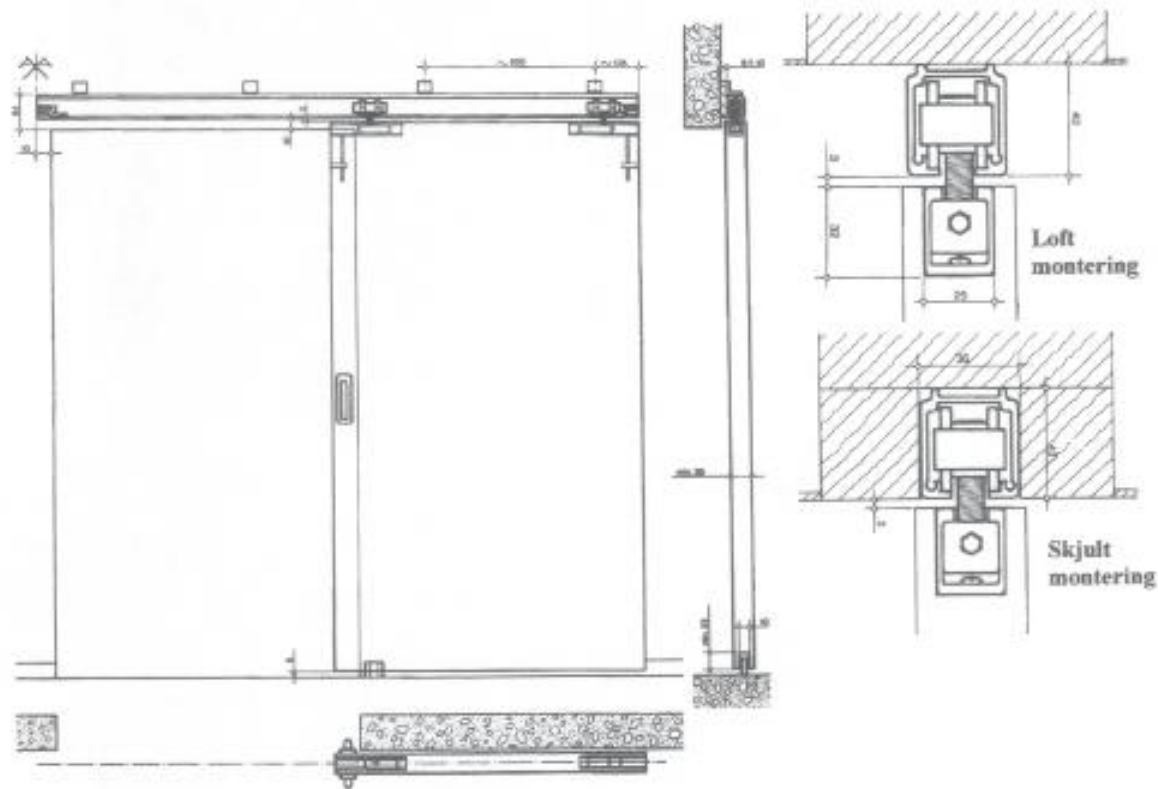

SVALK

Skydedørs beslag

SLID

60 - 150 Kg

Retrack 90 - 150 Kg