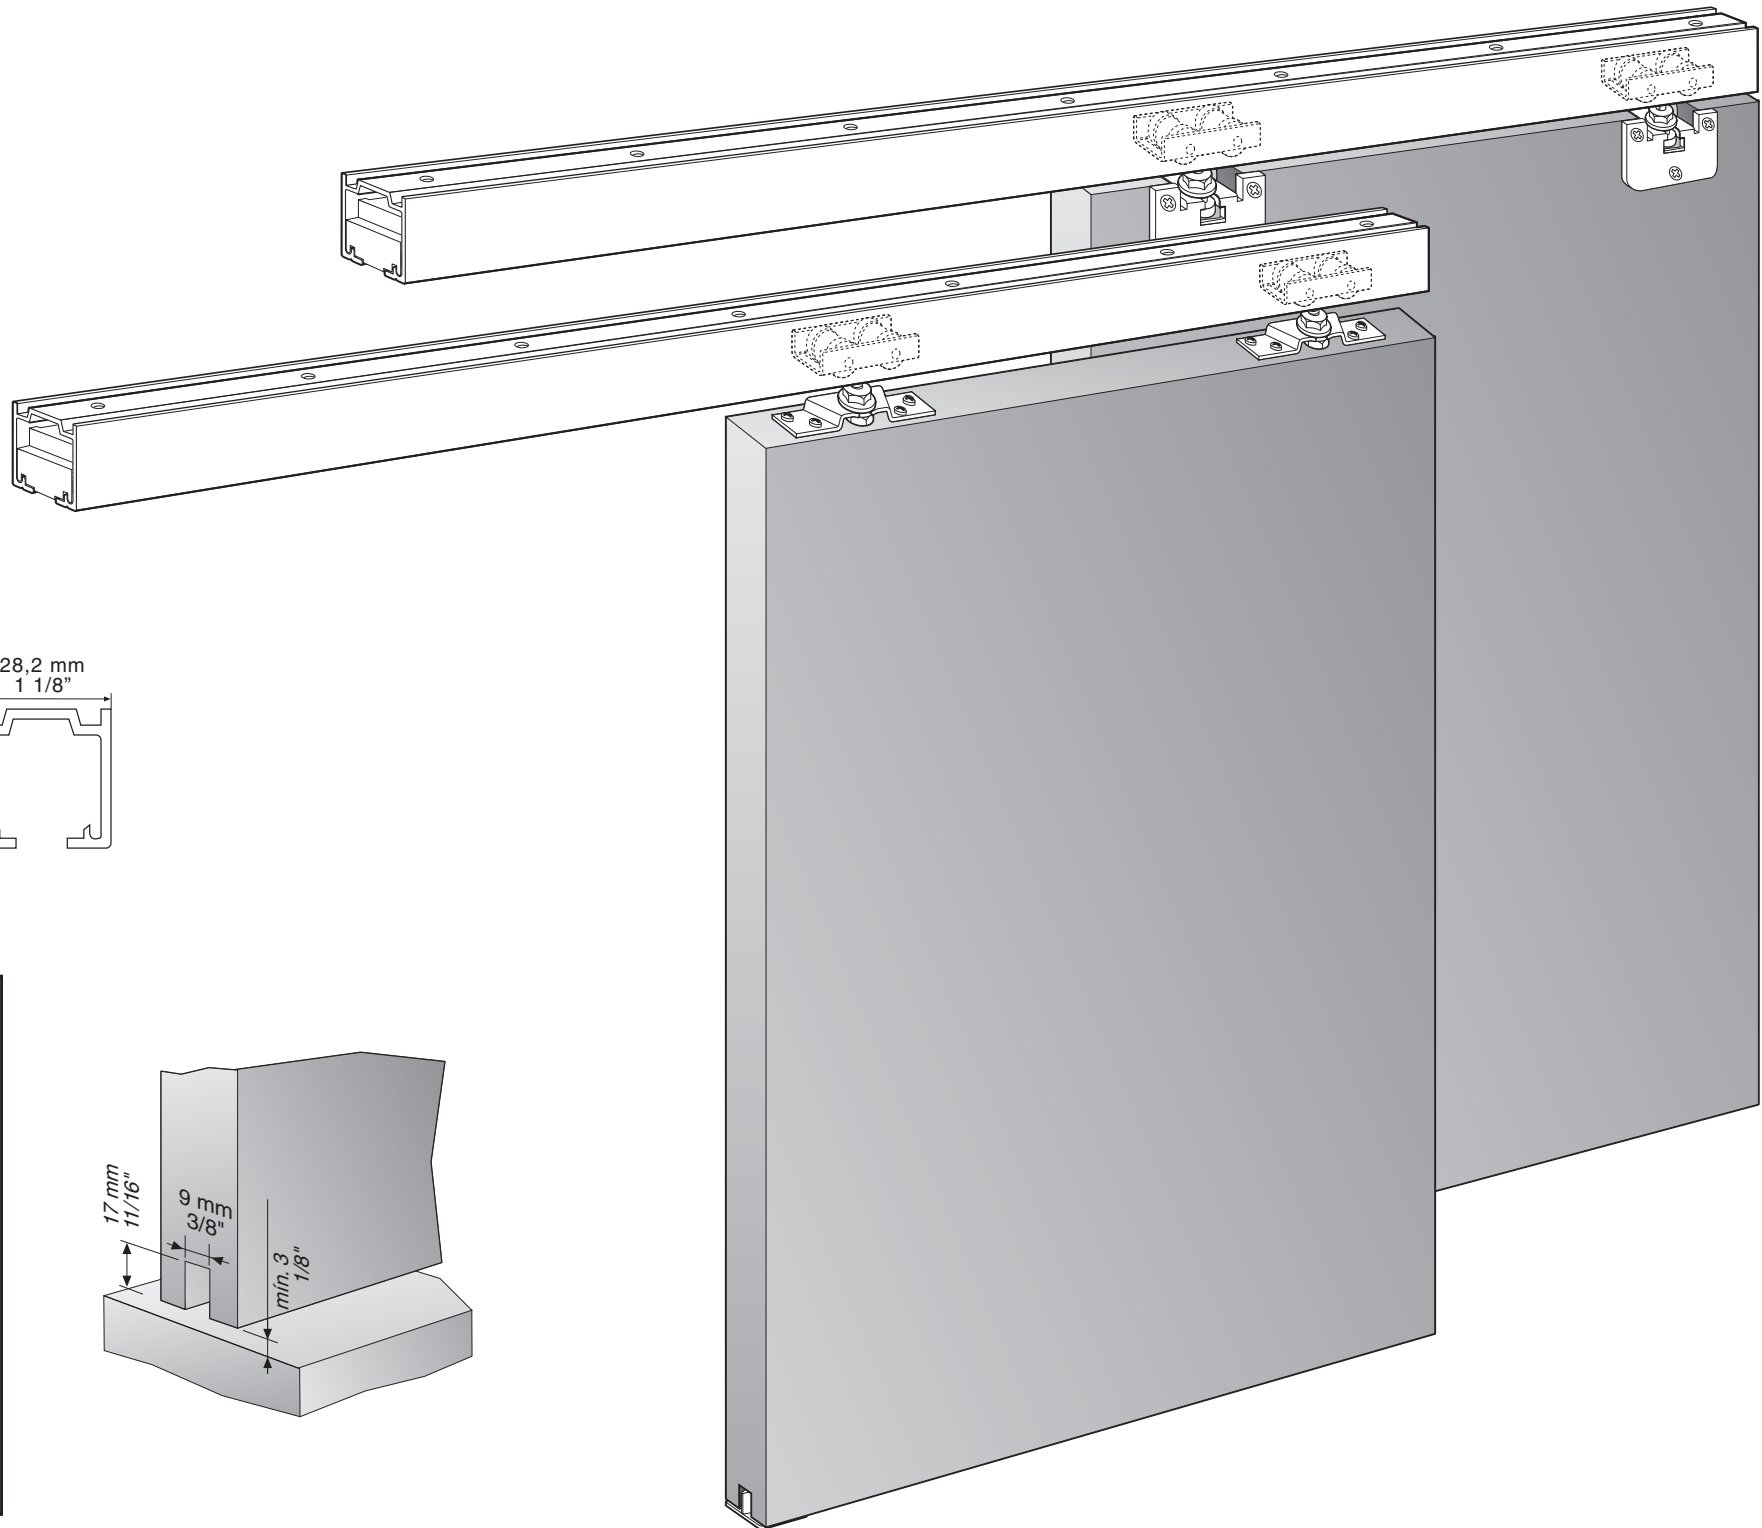

NK 60/85

60-85 kg
132-187 lbs

min. 25 mm
min. 1"