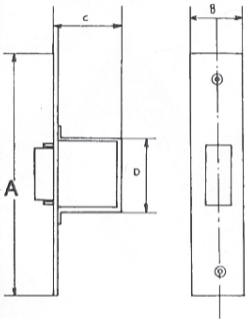

SVALK

Rullelås med blik

Varenr:	06588	06589
A mål	100 mm	120 mm
B mål	16 mm	25 mm
C mål	25 mm	35 mm
D mål	33 mm	37 mm