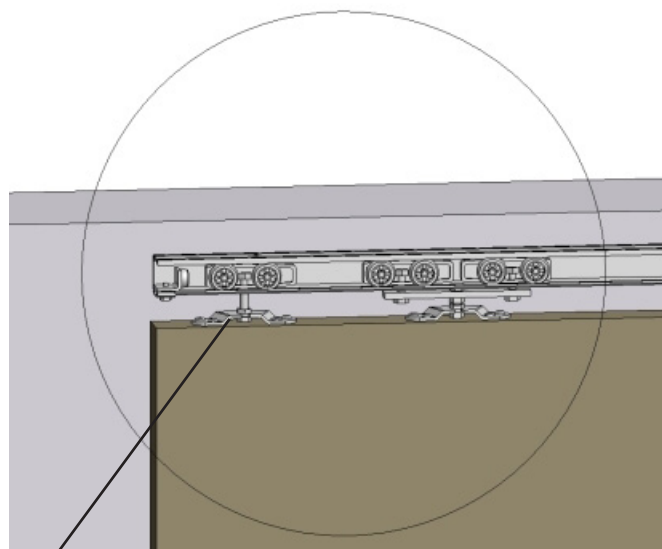

Monteringsanvisning for Assymetrisk ophæng Varenr: 00927

SVALK

Min: 60mm
Max: 75mm