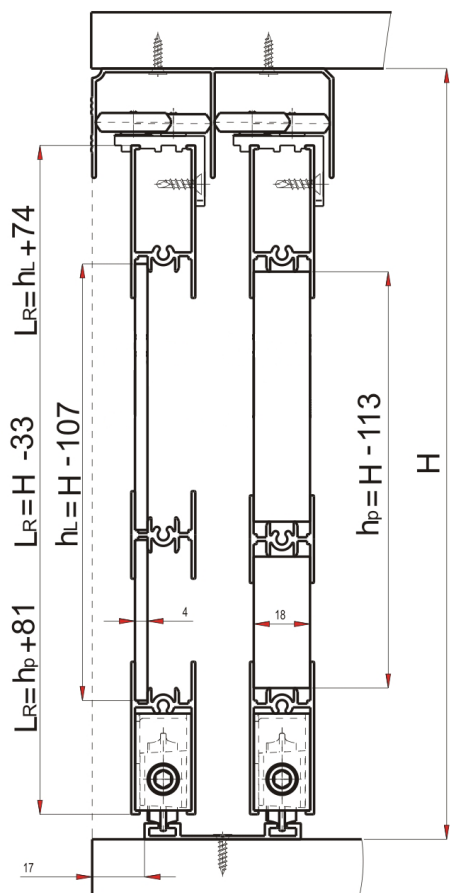

Skydeskabs beslag 50 Kg rammeinddækning

Glasplade tykkelse = 4mm

Træplade tykkelse = 18mm

H - Lysmål højde.

HL - Glas højde.

HP - Plade højde.

R - Skinne længde.

LR - Profilgreb længde.