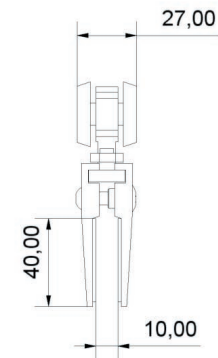

### 75 Kg

Det anbefales at korken limes fast på glasklemmen