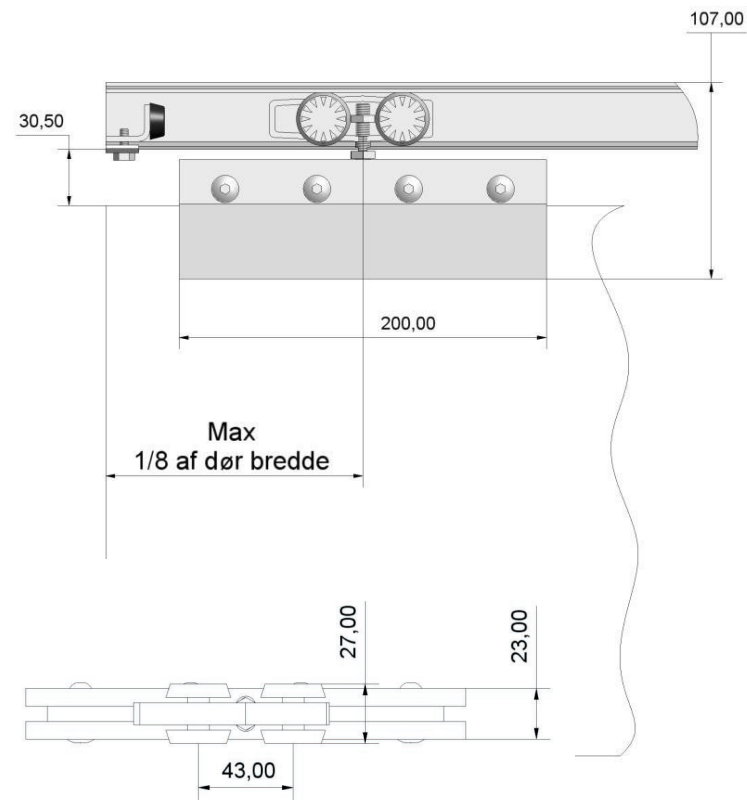

## Skydedørs beslag

### 75 Kg

Det anbefales at korken limes fast på glasklemmen