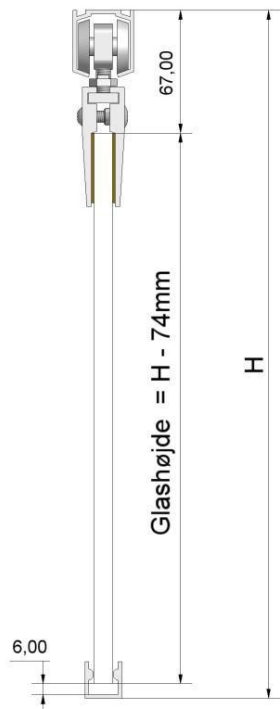

## Skydedørs beslag

## RollLock glasbeslag

### 75 Kg

Det anbefales at korken limes fast på glasklemmen