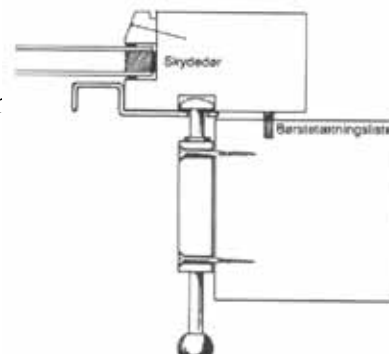

- Nr. 06645** CN skål lille galvaniseret
Nr. 06646 CN skål lille rustfri

- Nr. 06647** CN skål stor galvaniseret
Nr. 06648 CN skål stor rustfri

- Nr. 06628** EURO skål galvaniseret

Mål i mm	A	B	LA	LB	H
Nr 06628	76	40	176	144	22,5
Nr 06645	52	28	115	95	21
Nr 06646	52	28	115	95	21
Nr 06647	90	48,5	200	162,5	21,5
Nr 06648	90	48,5	200	162,5	21,5

Varenr. Beskrivelse

Nr. 06600 Skudrigle hvid.
 Fjederpåvirket skudrigle fremstillet med aluminiumshus, stålaksel med messinglåsetap og kuglegreb.
 Skudriglen leveres komplet med låseblink udformet som greb, bøjlegreb til udvendig brug og slutblink.
 Alle dele leveres i hvid.
 Aluminiumshus 80 mm / 40 mm / 20 mm
 Slutblink/skydedørsgræb 84 mm/ 81 mm / 3 mm
 Udvendig bøjlegreb 143 mm lang 36 mm høj

Nr 06605 Skudrigle hvid
Nr. 06606 Greb med slids hvid
Nr. 06607 Bøjlegreb hvid
Nr. 06608 Løs slutblink hvid

Nr. 06592 Hagelås med slutblink til skydedøre
 Med plads til cylinder.
 Indbygningsmål :
 Højde: 165 mm bredde: 18 mm dybde: 40 mm

Nr. 06590 Hagelås med cylinder og slutblink
 Meget kraftig hagelås med cylinder, nøgle og slutblink.
 Indbygningsmål :
 Højde: 210 mm Bredde 25: mm Dybde: 100 mm