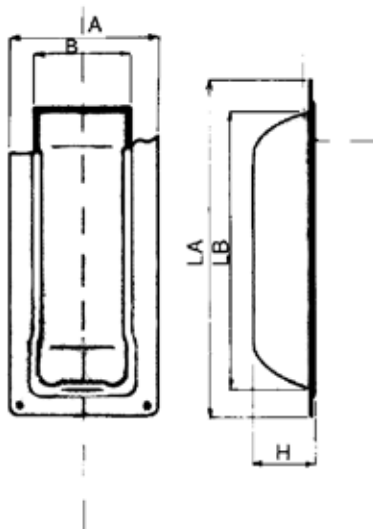

Skydeport beslag Kg 150 / Kg 300 samt tilbehør

Varenr. Beskrivelse

- Nr. 06558** Kraftig portfanger midt
1 par i galvaniseret 5 mm stål.
Dimension : 170 x 50 mm
Stilbar i alle porttykkelser
- Nr. 06559** Kraftig portfanger venstre, enkelt.
Galvaniseret 5 mm stål.
Dimension : 140 x 50 x 40 mm (indvendig bred)
- Nr. 06560** Kraftig portfanger højre, enkelt.
- Nr. 06562** Kraftig portfanger UNI væg.
Galvaniseret 5 mm stål.
Dimensioner : 210 mm x 50 mm
Passer til 40 mm porttykkelse
- Nr. 06030** Nedstøbnings bøjle 300 x 20 mm
Nr. 06031 Nedstøbnings bøjle 900 x 20 mm
Nr. 06032 Nedstøbnings bøjle 1200 x 20 mm
Kraftig galvaniseret nedstøbnings bøjle.
Bruges som bundstyr for bundskinne
Nr. 06010.
06031 og 06032 produceres efter ordre.
- Nr. 06010** Bundskinne i galvaniseret stål
Mål : 30 x 30 x 2 mm.
Passer til Nr. 06550, 06030, 06031 samt 06032.
Fix mål op til 6 meter.
- Nr. 06009** Bundskinne i galvaniseret stål
Mål : 22 x 22 x 1,5 mm.
Passer til Nr. 00932, 03405, 03671 samt 03705
Fix mål op til 6 meter.
- Nr. 03378** Bundskinne á 5 meter
Nr. 03379 Bundskinne. Fix mål pr. meter, op til 5 meter
Passer til bundstyr Nr. 03671, foldedørs beslag
Nr. 03405, 00932 og 03705
Måltegning side 47B
- Nr. 06609** Bundskinne aluminium 20 x 20 x 2 mm
Fix mål op til 6 meter
Passer til foldebeslag nr. 03707.
Se side 47F

Bøjlegreb og portskåle

- Varenr. Beskrivelse**
- Nr. 06630** Kraftig galvaniseret bøjle greb for porte, lang
Mål: 315 x 25 x 5 mm
Udladning 50 mm
- Nr. 06632** Kraftig galvaniseret bøjle greb for porte, kort
Mål: 275 x 25 x 5 mm
Udladning 50 mm

- Nr. 06645** CN skål lille galvaniseret
Nr. 06646 CN skål lille rustfri

- Nr. 06647** CN skål stor galvaniseret
Nr. 06648 CN skål stor rustfri

- Nr. 06628** EURO skål galvaniseret

Mål i mm	A	B	LA	LB	H
Nr 06628	76	40	176	144	22,5
Nr 06645	52	28	115	95	21
Nr 06646	52	28	115	95	21
Nr 06647	90	48,5	200	162,5	21,5
Nr 06648	90	48,5	200	162,5	21,5