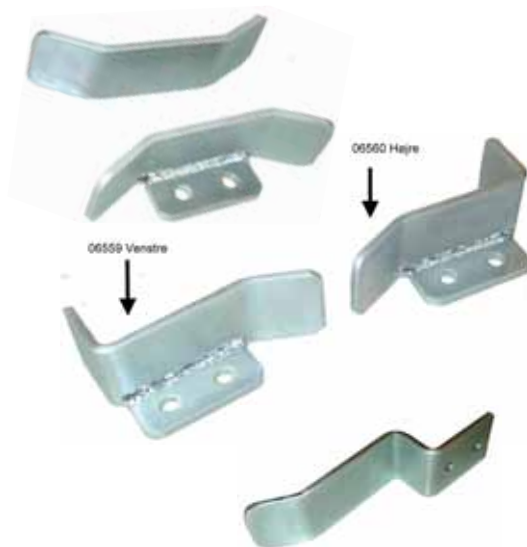

Skydeport beslag Kg 150 / Kg 300 samt tilbehør

Varenr. Beskrivelse

1. **Nr. 06558** Kraftig portfanger midt
   1 par i galvaniseret 5 mm stål.
   Dimension : 170 x 50 mm
   Stilbar i alle porttykkelser
2. **Nr. 06559** Kraftig portfanger venstre, enkelt.
   Galvaniseret 5 mm stål.
   Dimension : 140 x 50 x 40 mm (indvendig bred)
3. **Nr. 06560** Kraftig portfanger højre, enkelt.
4. **Nr. 06562** Kraftig portfanger UNI væg.
   Galvaniseret 5 mm stål.
   Dimensioner : 210 mm x 50 mm
   Passer til 40 mm porttykkelse
5. **Nr. 06030** Nedstøbnings bøjle 300 x 20 mm
   Nr. 06031 Nedstøbnings bøjle 900 x 20 mm
   Nr. 06032 Nedstøbnings bøjle 1200 x 20 mm
   Kraftig galvaniseret nedstøbnings bøjle.
   Bruges som bundstyr for bundskinne
   Nr. 06010.
   06031 og 06032 produceres efter ordre.
6. **Nr. 06010** Bundskinne i galvaniseret stål
   Mål : 30 x 30 x 2 mm.
   Passer til Nr. 06550, 06030, 06031 samt 06032.
   Fix mål op til 6 meter.
7. **Nr. 06009** Bundskinne i galvaniseret stål
   Mål : 22 x 22 x 1,5 mm.
   Passer til Nr. 00932, 03405, 03671 samt 03705
   Fix mål op til 6 meter.
8. **Nr. 03378** Bundskinne á 5 meter
   Nr. 03379 Bundskinne. Fix mål pr. meter, op til 5 meter
   Passer til bundstyr Nr. 03671, foldedørs beslag
   Nr. 03405, 00932 og 03705
   Måltegning side 47B
9. **Nr. 06609** Bundskinne aluminium 20 x 20 x 2 mm
   Fix mål op til 6 meter
   Passer til foldebeslag nr. 03707.
   Se side 47F