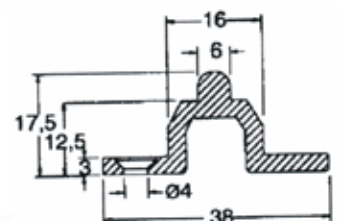

**Nr. 03210**      Bundrulle Kg 75.  
Max dørvægt: 75 kg pr. par med kugleleje.  
Rulle : Ø 30 mm  
Total indbygningshøjde : 20 mm  
Højde 23 x Bredde 17 x Længde 75 mm

**Nr 03212**      Bundrulle Kg. 75.  
Max dørvægt: 75 kg pr. par med kugleleje.  
Rulle : Ø 40 mm  
Højde 32 x Bredde 19 x Længde 106 mm

**Nr. 03208**      Bundskinne Saheco mellem elokseret alu.  
til rulle Kg 75 ( 03210 )  
Leveres i fixmål op til 5 m længde

**Nr. 03211**      Bundrulle Kg 150.  
Max portvægt: 150 kg pr. par med kugleleje.  
Rulle : Ø 55 mm  
Højde 43 x Bredde 19 x Længde 116 mm

**Nr. 03209**      Bundskinne Saheco stor alu til rulle Kg 150  
Leveres i fixmål op til 3 m længde.

*Ved fix mål afregnes der op til halve meter pr. længde.*

**Varenr.**      **Beskrivelse**

**Nr. 06616**    T-Alu skinne 20 x 20 x 2 mm  
Topskinne ved brug af 03211, bundrulle op til  
150 kg.  
Kan leveres i fix mål op til 6 m.

**Nr. 06617**    Styreklods til T-Alu 06616  
Højde: 21 mm  
Bredde: 14 mm  
Længde: 20 mm  
Slids: 4 mm

**Nr. 03101**    Skinne til topstyr nr. 03224  
Skinneprofilens udvendige mål :  
Højde: 8 mm  
Bredde: 15 mm  
T: 1,6 mm  
Kan leveres i fix mål op til 6 m.