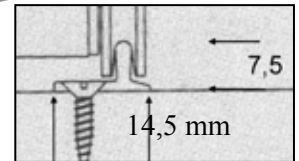

## Kg 40 / Kg 75 / Kg 150.

**Varenr.**      **Beskrivelse**

**Nr. 03110**      Bundrulle Kg 40.  
Max dørvægt: 40 kg pr. par.  
Rulle : Ø 19,5 mm  
Højde 23 x Bredde 10 x Længde 45 mm

**Nr. 03207**      Bundskinne Saheco lille elokseret alu.  
til rulle Kg 40 ( 03110 )  
Leveres i fixmål op til 5 m længde.

**Nr. 03208**      Bundskinne Saheco mellem elokseret alu.  
til rulle Kg 75 ( 03210 )  
Leveres i fixmål op til 5 m længde

**Nr. 03211**      Bundrulle Kg 150.  
Max portvægt: 150 kg pr. par med kugleleje.  
Rulle : Ø 55 mm  
Højde 43 x Bredde 19 x Længde 116 mm

**Nr. 03209**      Bundskinne Saheco stor alu til rulle Kg 150  
Leveres i fixmål op til 3 m længde.

*Ved fix mål afregnes der op til halve meter pr. længde.*

**Varenr.**      **Beskrivelse**

**Nr. 06616**    T-Alu skinne 20 x 20 x 2 mm  
Topskinne ved brug af 03211, bundrulle op til  
150 kg.  
Kan leveres i fix mål op til 6 m.

**Nr. 06617**    Styreklods til T-Alu 06616  
Højde: 21 mm  
Bredde: 14 mm  
Længde: 20 mm  
Slids: 4 mm

**Nr. 03101**    Skinne til topstyr nr. 03224  
Skinneprofilens udvendige mål :  
Højde: 8 mm  
Bredde: 15 mm  
T: 1,6 mm  
Kan leveres i fix mål op til 6 m.