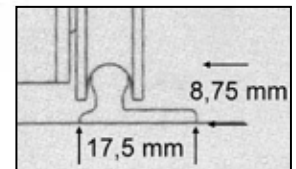

## Kg 40 / Kg 75 / Kg 150.

**Varenr.**      **Beskrivelse**

**Nr. 03110**      Bundrulle Kg 40.  
Max dørvægt: 40 kg pr. par.  
Rulle : Ø 19,5 mm  
Højde 23 x Bredde 10 x Længde 45 mm

**Nr. 03207**      Bundskinne Saheco lille elokseret alu.  
til rulle Kg 40 ( 03110 )  
Leveres i fixmål op til 5 m længde.

**Nr. 03210**      Bundrulle Kg 75.  
Max dørvægt: 75 kg pr. par med kugleleje.  
Rulle : Ø 30 mm  
Total indbygningshøjde : 20 mm  
Højde 23 x Bredde 17 x Længde 75 mm

**Nr 03212**      Bundrulle Kg. 75.  
Max dørvægt: 75 kg pr. par med kugleleje.  
Rulle : Ø 40 mm  
Højde 32 x Bredde 19 x Længde 106 mm

**Nr. 03208**      Bundskinne Saheco mellem elokseret alu.  
til rulle Kg 75 ( 03210 )  
Leveres i fixmål op til 5 m længde

**Nr. 03211**      Bundrulle Kg 150.  
Max portvægt: 150 kg pr. par med kugleleje.  
Rulle : Ø 55 mm  
Højde 43 x Bredde 19 x Længde 116 mm

**Nr. 06617**    Styreklods til T-Alu 06616  
Højde: 21 mm  
Bredde: 14 mm  
Længde: 20 mm  
Slids: 4 mm

**Nr. 03101**    Skinne til topstyr nr. 03224  
Skinneprofilens udvendige mål :  
Højde: 8 mm  
Bredde: 15 mm  
T: 1,6 mm  
Kan leveres i fix mål op til 6 m.