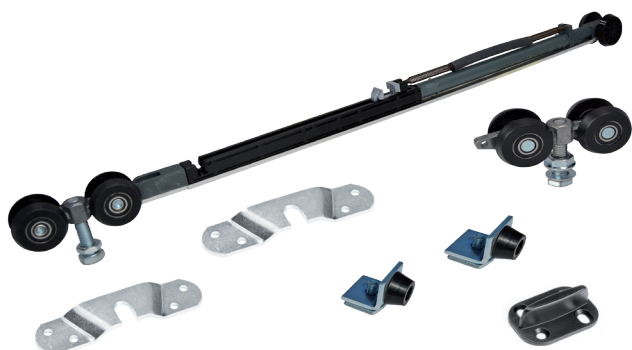

RollLock soft close

Dæmper

RollLock soft close

Dørvægt max. 60kg

Sættet indeholder:

- 1 stk. RollLock soft close dæmper med monteret rulle.
- 1 stk. Udløser.
- 2 stk. selvskærende skruer til montering af udløser.

Bemærk: Kan ikke benyttes på døre under 72,5cm

Varenr	Indeholder	DB
00945	R-L Soft close (Til mex. 60 KG)	1722525

RollLock soft close beslagsæt

Soft closeren giver en rolig og soft lukning af din skydedør.

Dørvægt max. 60kg

Sættet indeholder:

- 1 stk. RollLock soft close dæmper med monteret rulle
- 1 stk. Udløser
- 1 stk. Rulle med kugleleje
- 2 stk. selvskærende skruer til montering af udløser
- 2 stk. endestop
- 1 stk. Bundstyr
- 2 stk. Bæreplade

Varenr	Indeholder	DB
00946	R-L soft close beslagsæt	1726654

Bemærk: Kan ikke benyttes på døre under 72,5cm

RollLock soft close med skinne og vinkler.

Svalk har udviklet et nyt soft close system til RollLock serien.