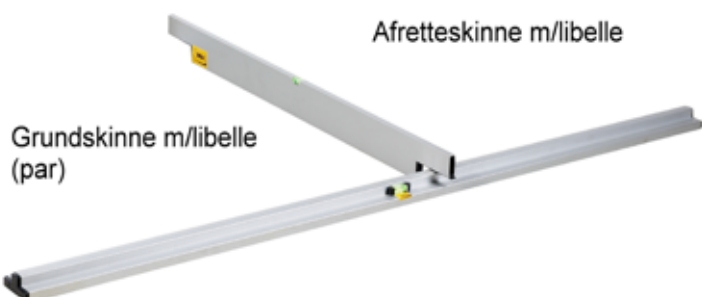

På grundskinnerne er der monteret en justerbar libelle, der skal justeres før brug for at sikre det ønskede fald eller hældning til afløb eller lignende.

Passer sammen med:

07563 Afretterskinne med libelle 1,0 meter

## Afretteskinne med libelle

Bruges sammen med grundskinne sæt.  
Skinnerne leveres i elokseret aluminium, hvilket gør dem nemme at rengøre efter brug.  
Der er monteret en libelle midt på afretteskinnen, så underlaget bliver helt som ønske.

Svalk afrettesæt, er et meget effektiv og præcis værktøj til afretning af sand og grus.

Svalk afrettesæt er meget brugervenligt og nemt at håndterer. Placeringen af grundskinnerne oven på underlaget, gør det nemt af flytte dem uden spor.

Det perfekte værktøj til den proff. håndværker, eller "gør det selv" projekter.

Passer sammen med:

07561 Grundskinne med justerbar libelle 2,0 meter

07562 Grundskinne med justerbar libelle 3,0 meter

Varenr	Indeholder:	DB
07563	Afretteskinne med libelle 1,0M	5926746
07564	Afretteskinne med libelle 2,0M	5926747
07565	Afretteskinne med libelle 3,0M	5926748