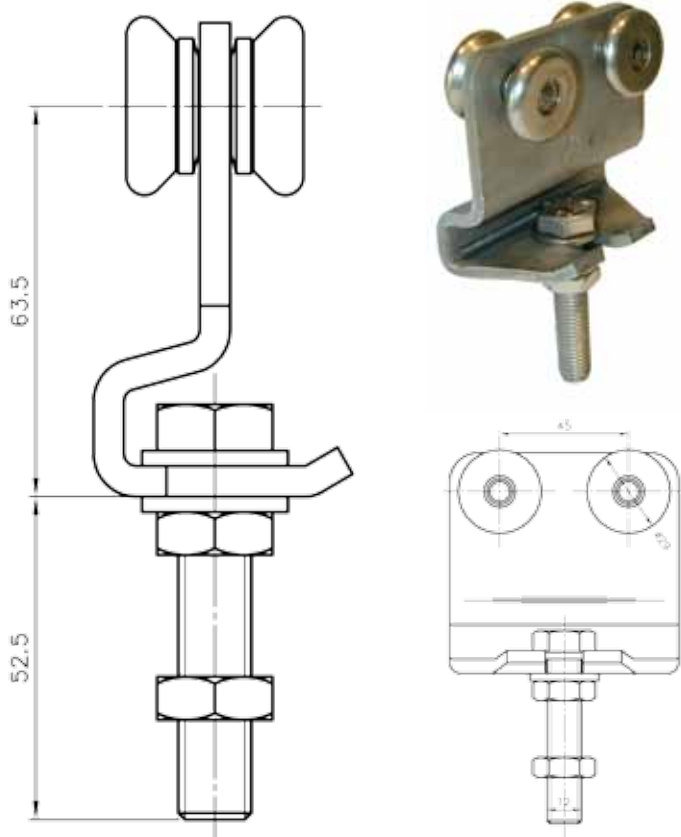

Godstykkelse 2 mm

Max. længde på skinne er 7 meter.

Fremstillet i rustfri stål, kvalitet: AISI 304 A2.

Passer sammen med KG 100/180 rustfri beslag.

| Varenr | Indeholder | DB |
|--------|--------------------------|---------|
| 08020 | Portskinne, rustfri stål | 5720248 |

KG 100, rulle.

Rulle med kugleleje inkl bolt.

Fremstillet i rustfri stål, kvalitet: AISI 304 A2.

Passer sammen med KG 100/180 rustfri skinne.

Bemærk: 1 rulle bærer 50 kg

| Varenr | Indeholder | DB |
|--------|---|---------|
| 08217 | 1 x rulle, rustfri stål 1 x M12 bolt, rustfri stål | 5720263 |

Ved fix mål afregnes der op til halve meter pr. længde.

KG 180, rulle.

Dobbeltrulle med kugleleje inkl bolt.
 Fremstillet i rustfri stål, kvalitet: AISI 304 A2.
 Passer sammen med KG 100/180 rustfri skinne.
 Bemærk: 1 rulle bærer 90 kg

| Varenr | Indeholder | DB |
|--------|--|---------|
| 08267 | 1 x dobbeltrulle, rustfri stål 1 x M12 bolt, rustfri stål | 5720271 |

KG 100/180, bærekægt væg.

Til Kg 100 beregnes 1 stk. pr. 1,00 meter +1 stk.
 Til Kg 180 beregnes 1 stk. pr. 0,75 meter +1 stk.
 Fremstillet i rustfri stål, kvalitet: AISI 304 A2.
 Passer sammen med KG 100/180 rustfri skinne.