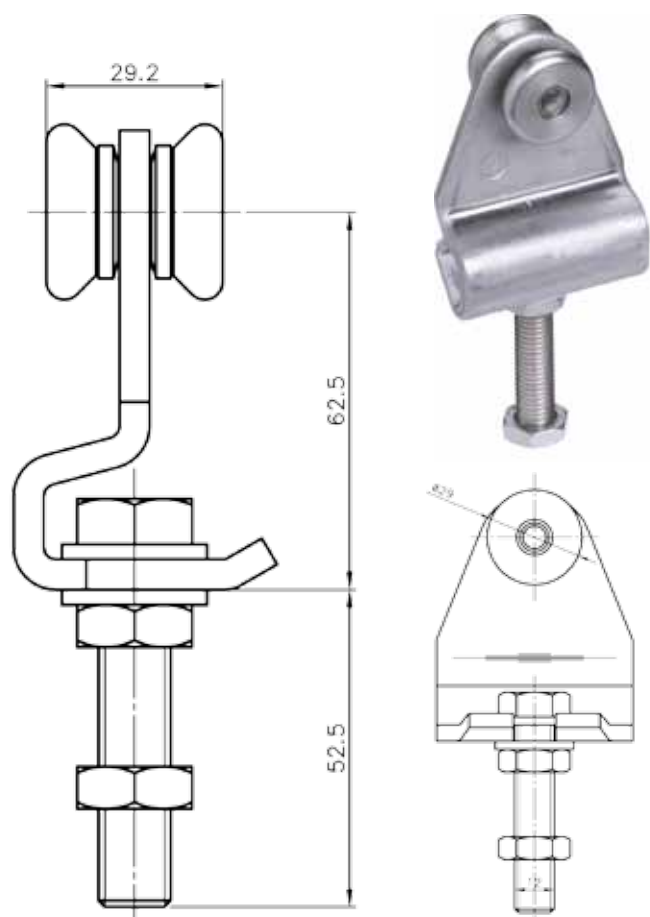

SVALK

Rustfri skydedørs- og
portbeslag 100-600 Kg

www.svalk.dk

Rustfri beslag

Kg 100/180

SVALK

KG 100/180, skinne.

Skinneprofilens udvendig mål : H 35 x B 40 mm

Godstykkelse 2 mm

Max. længde på skinne er 7 meter.

Fremstillet i rustfri stål, kvalitet: AISI 304 A2.

Passer sammen med KG 100/180 rustfri beslag.

| Varenr | Indeholder | DB |
|--------|--------------------------|---------|
| 08020 | Portskinne, rustfri stål | 5720248 |

KG 100, rulle.

Rulle med kugleleje inkl bolt.

Fremstillet i rustfri stål, kvalitet: AISI 304 A2.

Passer sammen med KG 100/180 rustfri skinne.

Bemærk: 1 rulle bærer 50 kg

| Varenr | Indeholder | DB |
|--------|---|---------|
| 08217 | 1 x rulle, rustfri stål 1 x M12 bolt, rustfri stål | 5720263 |

Ved fix mål afregnes der op til halve meter pr. længde.

KG 180, rulle.

Dobbeltrulle med kugleleje inkl bolt.
 Fremstillet i rustfri stål, kvalitet: AISI 304 A2.
 Passer sammen med KG 100/180 rustfri skinne.
 Bemærk: 1 rulle bærer 90 kg