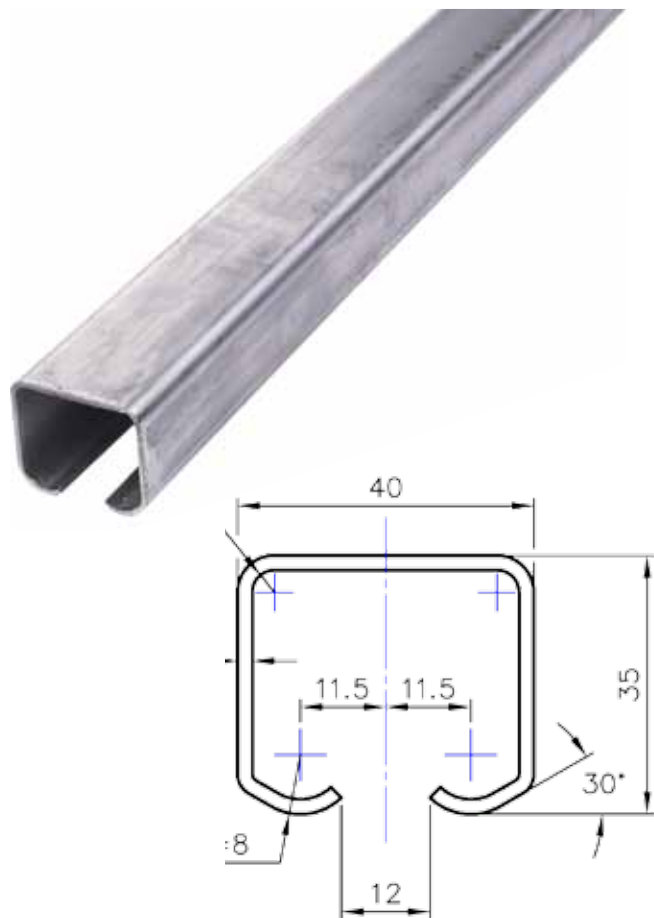

SVALK

Rustfri skydedørs- og
portbeslag 100-600 Kg

www.svalk.dk

Rustfri beslag

Kg 100/180

SVALK

KG 100/180, skinne.

Skinneprofilens udvendig mål : H 35 x B 40 mm

Godstykkelse 2 mm

Max. længde på skinne er 7 meter.

Fremstillet i rustfri stål, kvalitet: AISI 304 A2.

Passer sammen med KG 100/180 rustfri beslag.

| Varenr | Indeholder | DB |
|--------|--------------------------|---------|
| 08020 | Portskinne, rustfri stål | 5720248 |

KG 100, rulle.

Rulle med kugleleje inkl bolt.

Fremstillet i rustfri stål, kvalitet: AISI 304 A2.

Passer sammen med KG 100/180 rustfri skinne.

Bemærk: 1 rulle bærer 50 kg

| Varenr | Indeholder | DB |
|--------|---|---------|
| 08217 | 1 x rulle, rustfri stål 1 x M12 bolt, rustfri stål | 5720263 |

Ved fix mål afregnes der op til halve meter pr. længde.

KG 180, rulle.

Dobbeltrulle med kugleleje inkl bolt.
 Fremstillet i rustfri stål, kvalitet: AISI 304 A2.
 Passer sammen med KG 100/180 rustfri skinne.
 Bemærk: 1 rulle bærer 90 kg