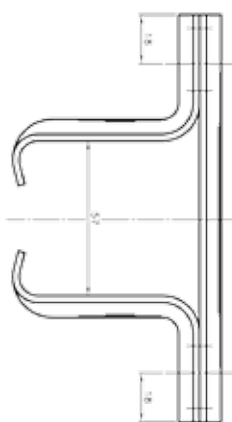

KG 300/400/600, bæreknægt loft.

Til Kg 300 beregnes 1 stk. pr. 1,00 meter +1 stk.

Til Kg 400 beregnes 1 stk. pr. 0,75 meter +1 stk.

Til Kg 600 beregnes 1 stk. pr. 0,50 meter +1 stk.

Fremstillet i rustfri stål, kvalitet: AISI 304 A2.

Passer sammen med KG 300/400/600 rustfri skinne.

Varenr	Indeholder	DB
08322	1 x bæreknægt loft, rustfri stål	5720370