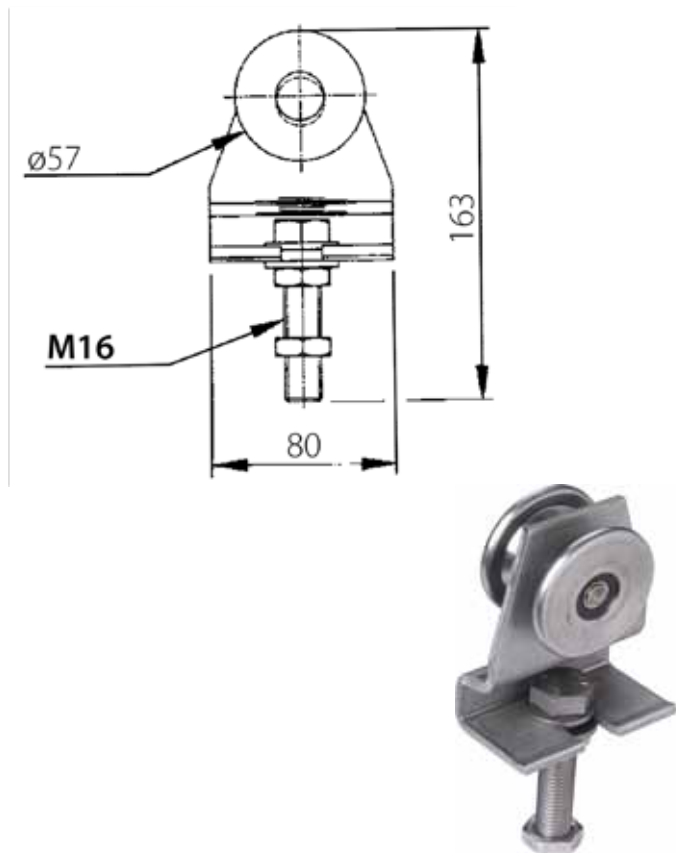

Rustfri beslag

Kg 300/400/600

SVALK

KG 300, rulle.

Rulle med kugleleje inkl bolt.

Fremstillet i rustfri stål, kvalitet: AISI 304 A2.

Passer sammen med KG 300/400/600 rustfri skinne.

Bemærk: 1 rulle bærer 150 kg

Varenr	Indeholder	DB
08317	1 x rulle, rustfri stål 1 x M16 bolt, rustfri stål	5720321