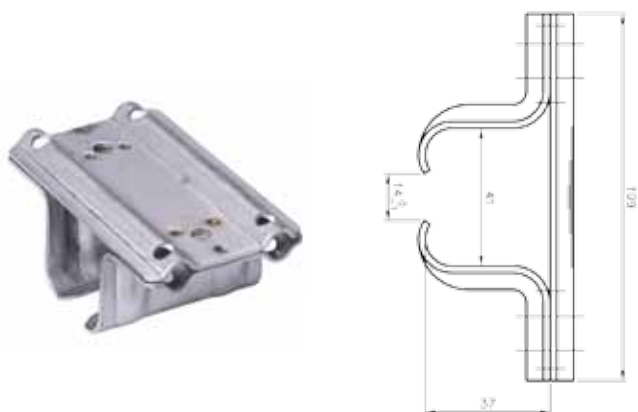

Godstykkelse 2 mm

Max. længde på skinne er 7 meter.

Fremstillet i rustfri stål, kvalitet: AISI 304 A2.

Passer sammen med KG 100/180 rustfri beslag.

| Varenr | Indeholder | DB |
|--------|--------------------------|---------|
| 08020 | Portskinne, rustfri stål | 5720248 |

Ved fix mål afregnes der op til halve meter pr. længde.

KG 180, rulle.

Dobbeltrulle med kugleleje inkl bolt.
 Fremstillet i rustfri stål, kvalitet: AISI 304 A2.
 Passer sammen med KG 100/180 rustfri skinne.
 Bemærk: 1 rulle bærer 90 kg

| Varenr | Indeholder | DB |
|--------|--|---------|
| 08267 | 1 x dobbeltrulle, rustfri stål 1 x M12 bolt, rustfri stål | 5720271 |

KG 100/180, bærekægt væg.

Til Kg 100 beregnes 1 stk. pr. 1,00 meter +1 stk.
 Til Kg 180 beregnes 1 stk. pr. 0,75 meter +1 stk.
 Fremstillet i rustfri stål, kvalitet: AISI 304 A2.
 Passer sammen med KG 100/180 rustfri skinne.

| Varenr | Indeholder | DB |
|--------|--------------------------------|---------|
| 08221 | 1 x bærekægt væg, rustfri stål | 5720305 |

KG 100/180, bærekægt loft.

Til Kg 100 beregnes 1 stk. pr. 1,00 meter +1 stk.
 Til Kg 180 beregnes 1 stk. pr. 0,75 meter +1 stk.
 Fremstillet i rustfri stål, kvalitet: AISI 304 A2.
 Passer sammen med KG 100/180 rustfri skinne.