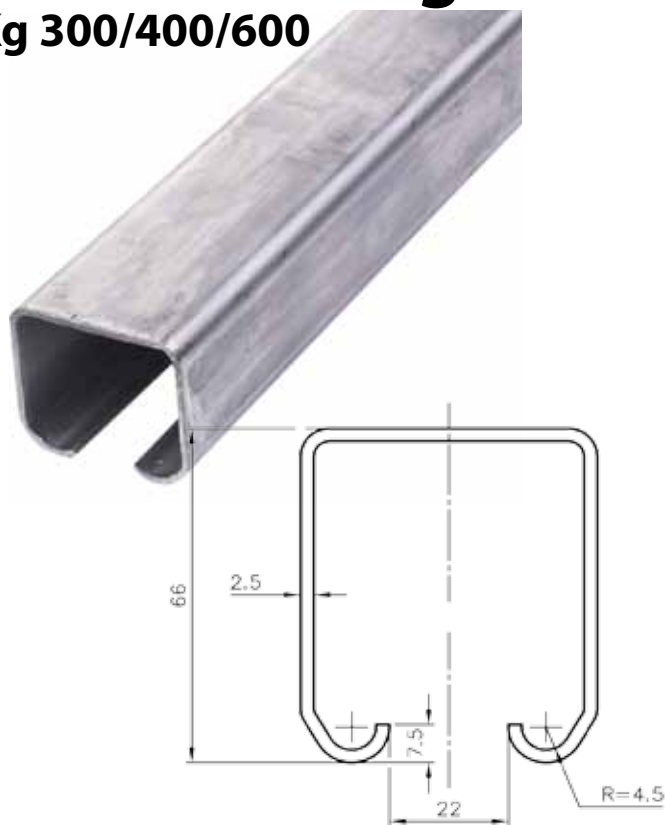

Ved fix mål afregnes der op til halve meter pr. længde.

KG 180, rulle.

Dobbeltrulle med kugleleje inkl bolt.
 Fremstillet i rustfri stål, kvalitet: AISI 304 A2.
 Passer sammen med KG 100/180 rustfri skinne.
 Bemærk: 1 rulle bærer 90 kg

| Varenr | Indeholder | DB |
|--------|--|---------|
| 08267 | 1 x dobbeltrulle, rustfri stål 1 x M12 bolt, rustfri stål | 5720271 |

KG 100/180, bærekægt væg.

Til Kg 100 beregnes 1 stk. pr. 1,00 meter +1 stk.
 Til Kg 180 beregnes 1 stk. pr. 0,75 meter +1 stk.
 Fremstillet i rustfri stål, kvalitet: AISI 304 A2.
 Passer sammen med KG 100/180 rustfri skinne.

| Varenr | Indeholder | DB |
|--------|------------------------|---------|
| 08281 | Endestop, rustfri stål | 5720297 |

KG 100/180, bæreplade.

Med M12 gevind. Mål: L : 100 mm B : 20 mm
Fremstillet i rustfri stål, kvalitet: AISI 304 A2.
Passer sammen med KG 100/180 rustfri skinne.

| Varenr | Indeholder | DB |
|--------|-------------------------|---------|
| 08251 | Bæreplade, rustfri stål | 5720289 |

Rustfri beslag

Kg 300/400/600

KG 300/400/600, skinne.

Skinneprofilens udvendig mål : H 66 x B 55 mm
Godstykkelse 2,5 mm
Max. længde på skinne er 7 meter.
Fremstillet i rustfri stål, kvalitet: AISI 304 A2.
Passer sammen med KG 300/400/600 rustfri beslag.