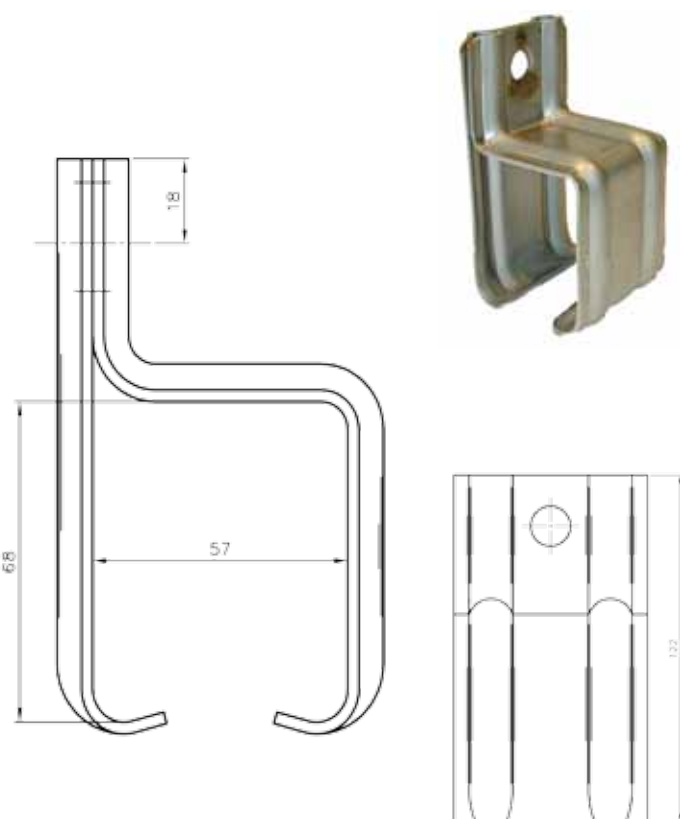

Ved fix mål afregnes der op til halve meter pr. længde.

KG 180, rulle.

Dobbeltrulle med kugleleje inkl bolt.
 Fremstillet i rustfri stål, kvalitet: AISI 304 A2.
 Passer sammen med KG 100/180 rustfri skinne.
 Bemærk: 1 rulle bærer 90 kg

| Varenr | Indeholder | DB |
|--------|--|---------|
| 08369 | 1 x dobbeltrulle, rustfri stål 1 x M16 bolt, rustfri stål | 5891222 |

KG 300/400/600, bæreknaegt væg.

Til Kg 300 beregnes 1 stk. pr. 1,00 meter +1 stk.

Til Kg 400 beregnes 1 stk. pr. 0,75 meter +1 stk.

Til Kg 600 beregnes 1 stk. pr. 0,50 meter +1 stk.

Fremstillet i rustfri stål, kvalitet: AISI 304 A2.

Passer sammen med KG 300/400/600 rustfri skinne.

| Varenr | Indeholder | DB |
|--------|----------------------------------|---------|
| 08321 | 1 x bæreknaegt væg, rustfri stål | 5720362 |