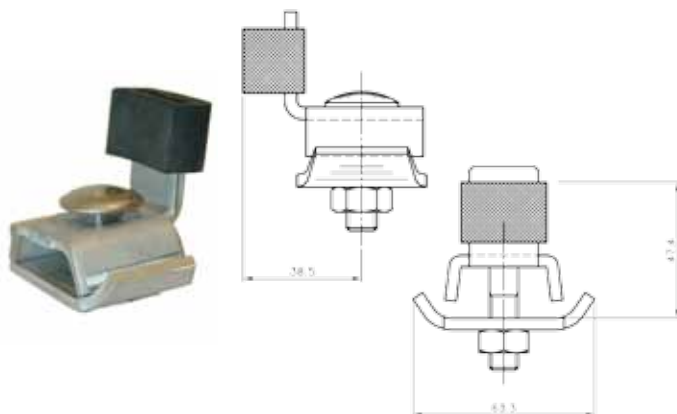

KG 300/400/600, endestop.

Fremstillet i rustfri stål, kvalitet: AISI 304 A2.

Passer sammen med KG 300/400/600 rustfri skinne.

Varenr	Indeholder	DB
08381	Endestop, rustfri stål	5720354