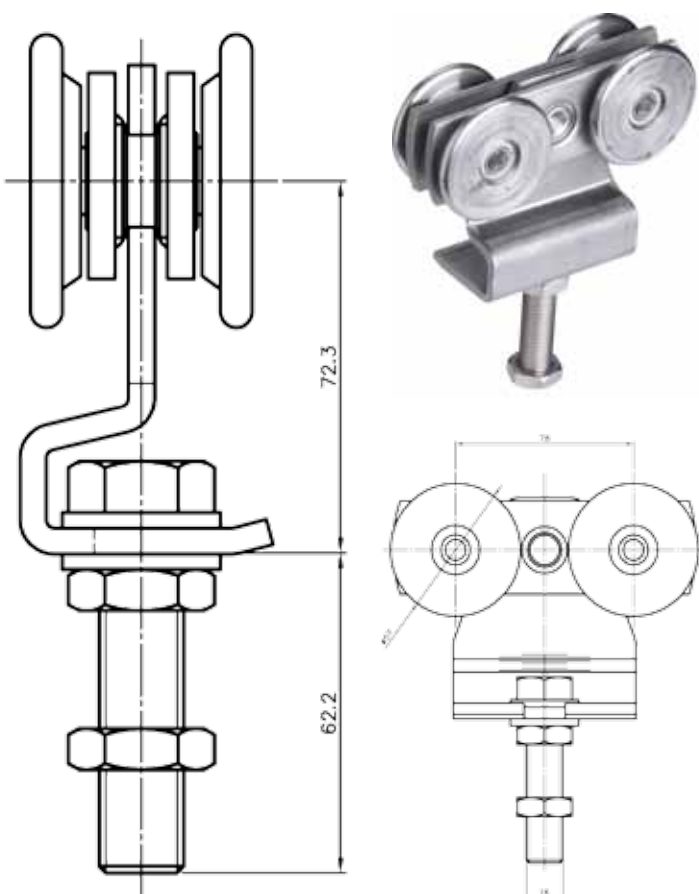

KG 400, rulle.

Dobbeltrulle med kugleleje inkl bolt.

Fremstillet i rustfri stål, kvalitet: AISI 304 A2.

Passer sammen med KG 300/400/600 rustfri skinne.

Bemærk: 1 rulle bærer 200 kg

Varenr	Indeholder	DB
08367	1 x dobbeltrulle, rustfri stål 1 x M16 bolt, rustfri stål	5720339