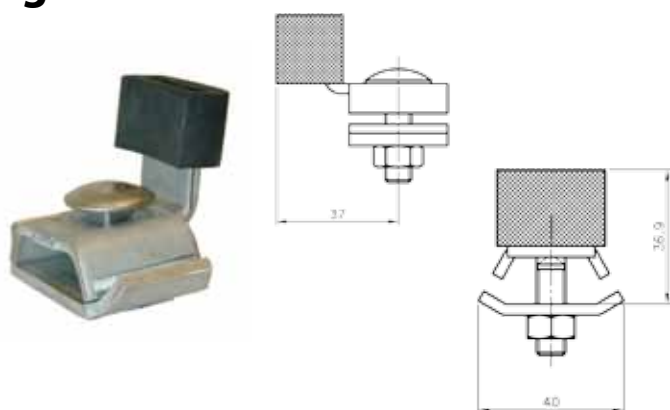

Rustfri beslag

Kg 100/180

KG 100/180, endestop.

Fremstillet i rustfri stål, kvalitet: AISI 304 A2.
Passer sammen med KG 100/180 rustfri skinne.

Varenr	Indeholder	DB
08281	Endestop, rustfri stål	5720297

KG 100/180, bæreplade.

Med M12 gevind. Mål: L : 100 mm B : 20 mm
Fremstillet i rustfri stål, kvalitet: AISI 304 A2.
Passer sammen med KG 100/180 rustfri skinne.

Varenr	Indeholder	DB
08251	Bæreplade, rustfri stål	5720289