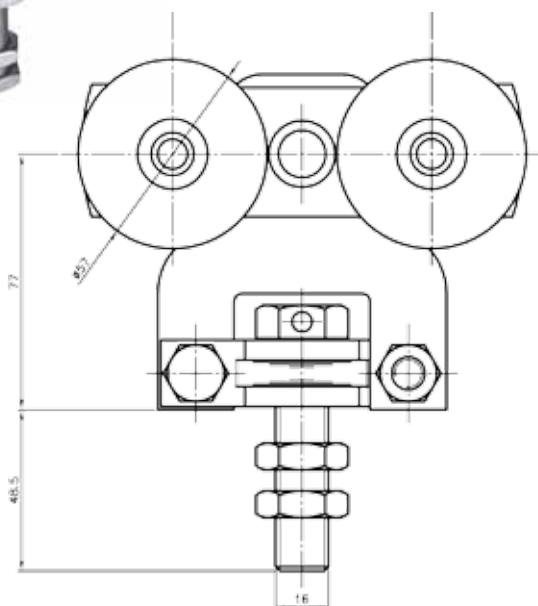

Rustfri beslag

Kg 300/400/600

SVALK