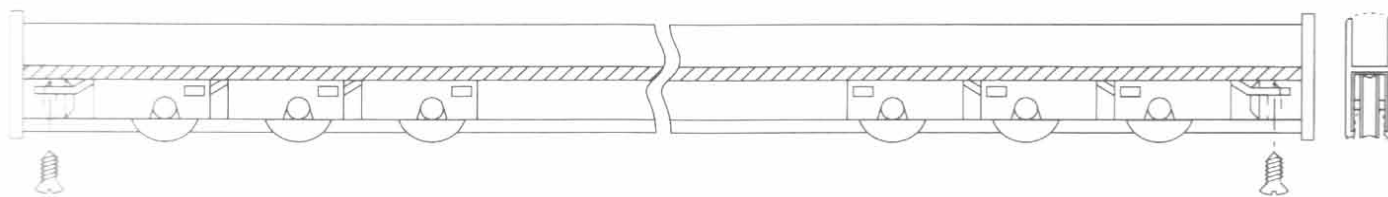

Glasbeslag

Glasskydebeslag, topskinne.

Passer sammen med glasskydebeslag.
Max. længde på skinnen er 5 meter.

Varenr	Indeholder	DB
08033	Dobbelt topskinne i elokseret aluminium fix mål	5630210