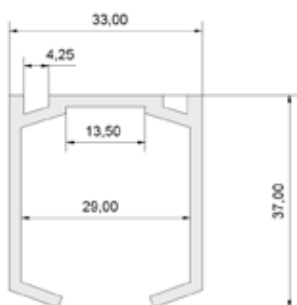

RollLock glas, skinne.

Skinnen leveres med forborede huller 5,5 mm, centerafstand 250 mm.
Anodiseret med 20 MY

Varenr	Indeholder	DB
00912	Skinne, anodiseret aluminium, 2 meter	8130999
00905	Skinne, anodiseret aluminium, 2,5 meter	5227448
00913	Skinne, anodiseret aluminium, 3 meter	8131005
00914	Skinne, anodiseret aluminium, 4 meter	8131013
00915	Skinne, anodiseret aluminium, 5 meter	8131021
00916	Skinne, anodiseret aluminium, 6 meter	8130916