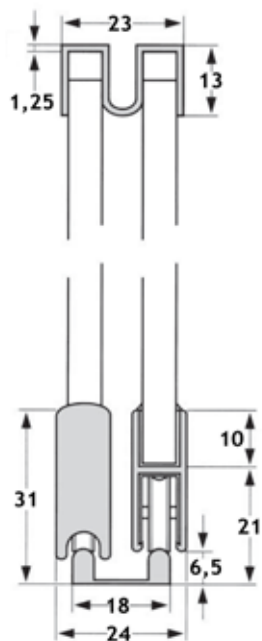

Glasbeslag

Glasskydebeslag, topskinne.

Passer sammen med glasskydebeslag.
Max. længde på skinnen er 5 meter.

Varenr	Indeholder	DB
08033	Dobbelt topskinne i elokseret aluminium fix mål	5630210