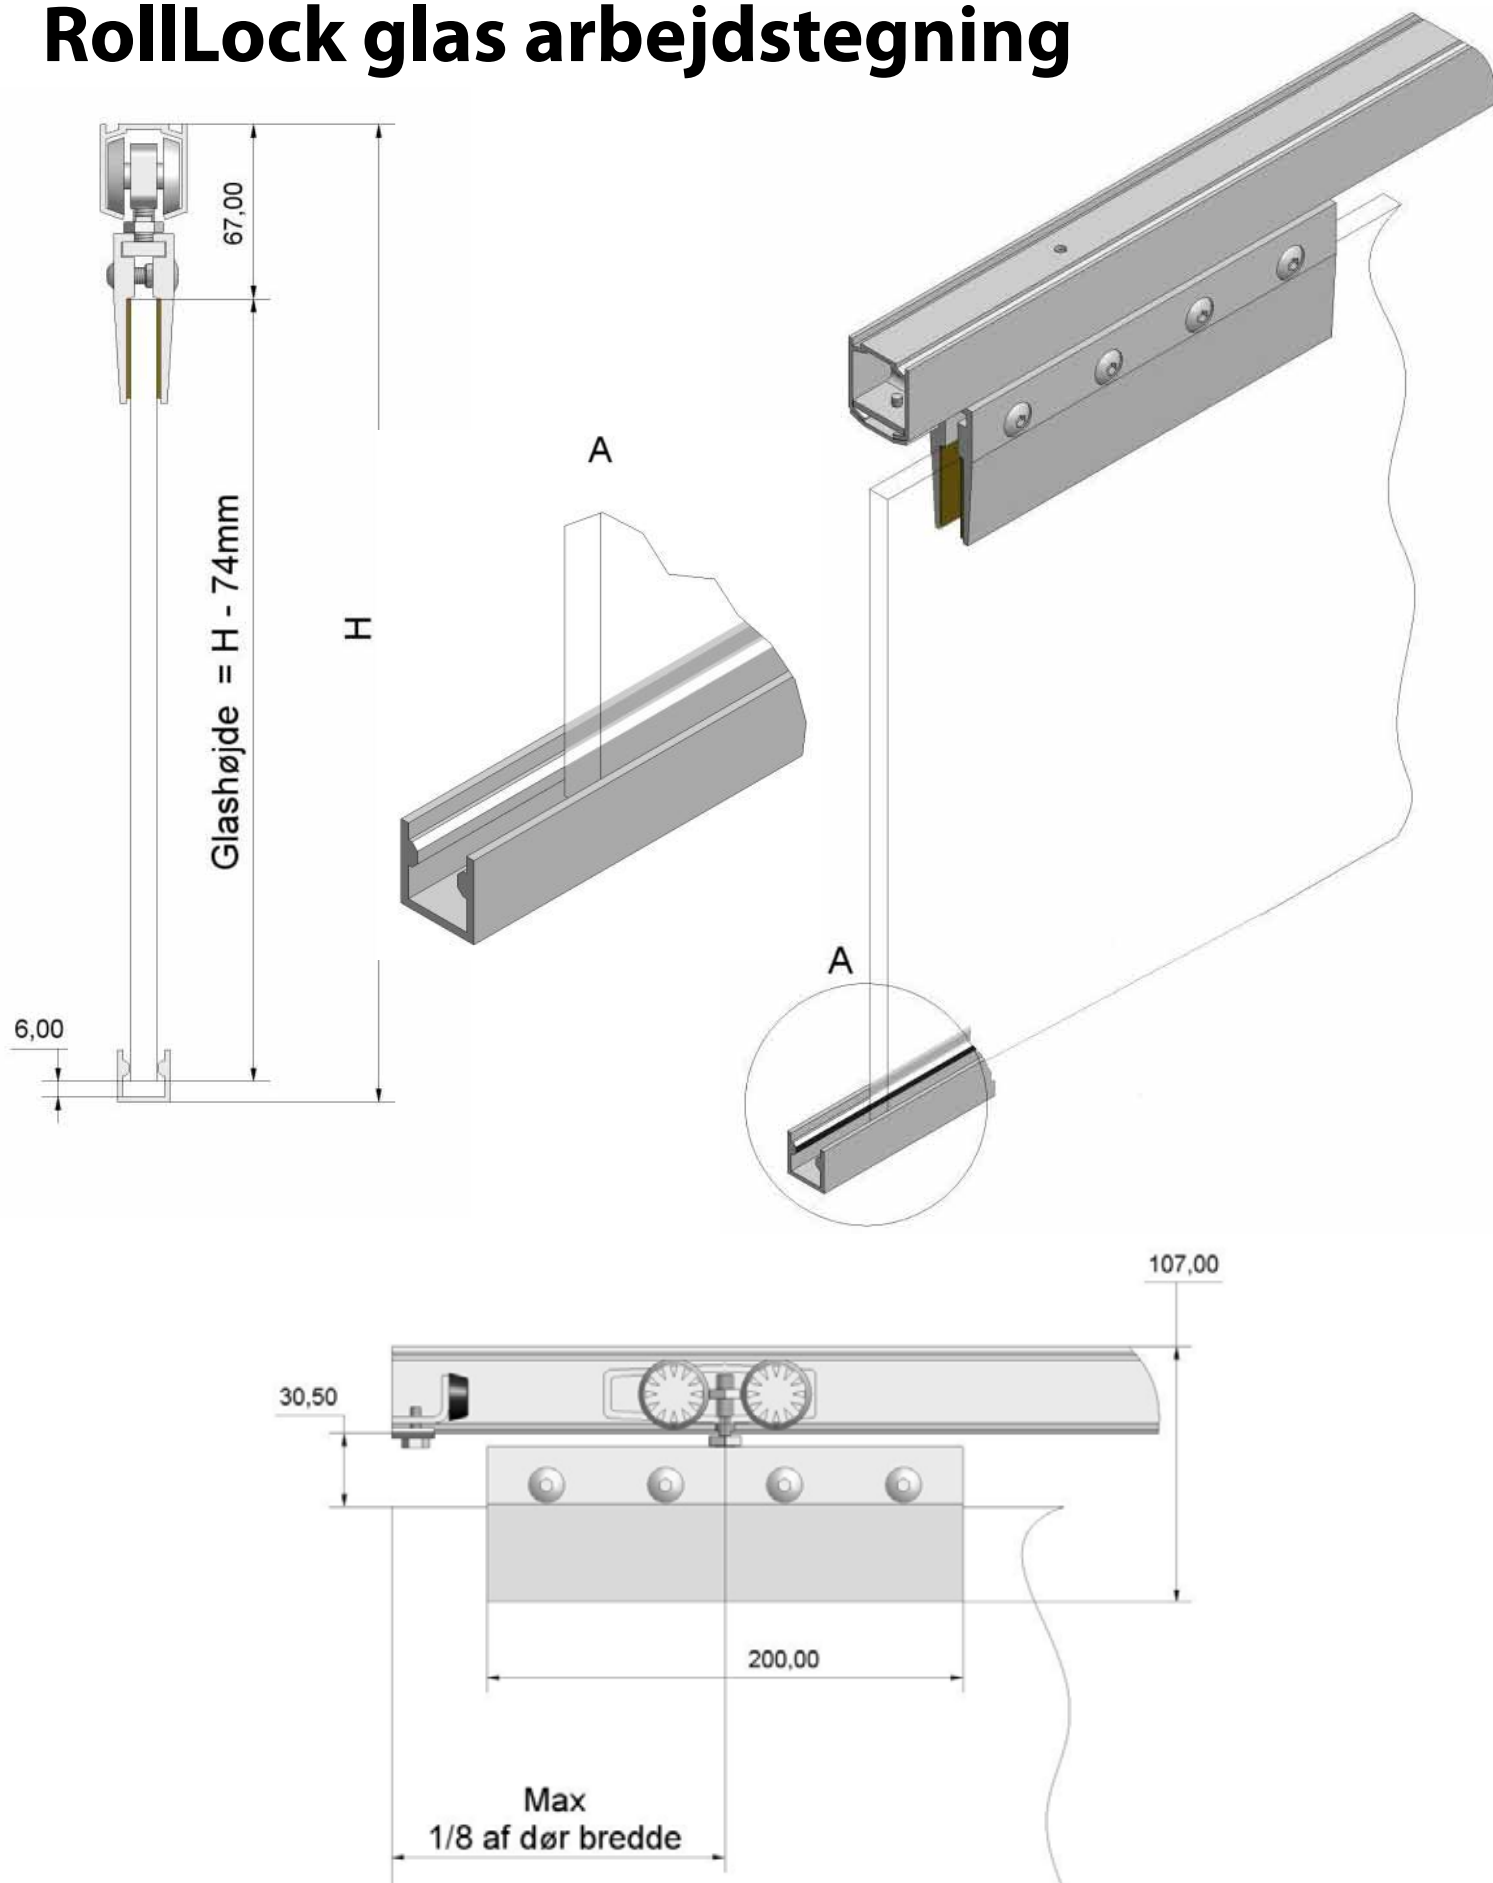

Glasbeslag RollLock glas arbejdstegning

SVALK