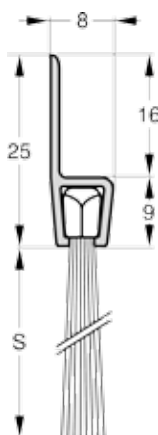

Min. temperatur -20° Max. temperatur 90°

Kan leveres med andre børstetyper, hestehår mm. ved køb af min. 25 lgd.

Total højde : 30 mm Børstehøjde (S) : 14 mm

| Varenr | Indeholder | DB |
|--------|-------------------------------------|---------|
| 06856 | Børsteliste h-profil 30-14, 1 meter | 5733737 |
| 06840 | Børsteliste h-profil 30-14, 3 meter | 5968588 |

Børsteliste h-profil, 40-24 mm.

Bestående af en aluminiums profil og slidstærk børste lavet af polypropylen fibre. Selv ved lave temperaturer forbliver børsten funktionel.

Min. temperatur -20° Max. temperatur 90°

Kan leveres med andre børstetyper, hestehår mm. ved køb af min. 25 lgd.

Total højde : 40 mm Børstehøjde (S) : 24 mm

| Varenr | Indeholder | DB |
|--------|-------------------------------------|---------|
| 06857 | Børsteliste h-profil 40-24, 1 meter | 5733739 |
| 06841 | Børsteliste h-profil 40-24, 3 meter | 5968589 |

Kan leveres med andre børstetyper, hestehår mm. ved køb af min. 25 lgd.

Total højde : 50 mm Børstehøjde (S) : 25 mm

| Varenr | Indeholder | DB |
|--------|-------------------------------------|---------|
| 06855 | Børsteliste h-profil 50-25, 1 meter | 1460113 |
| 06844 | Børsteliste h-profil 50-25, 3 meter | 5984439 |