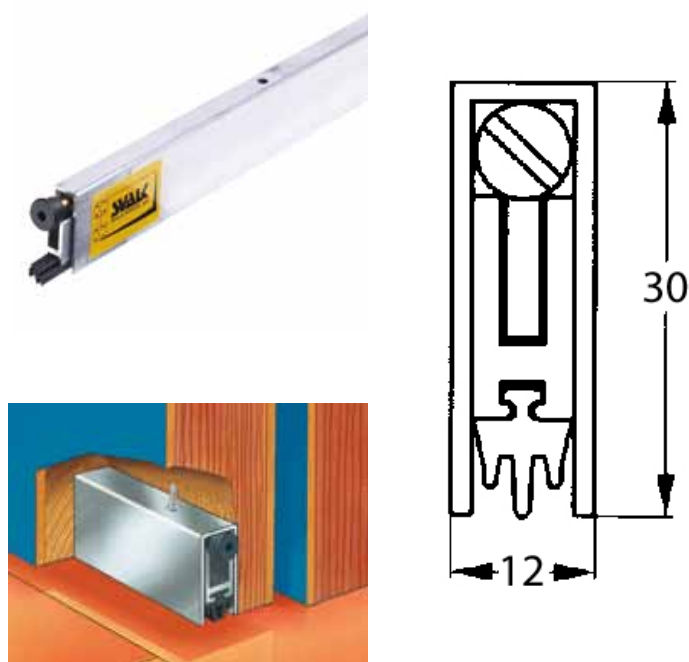

Varenr	Indeholder	DB
06864	Automatisk tætningsliste lige, 73 cm	5968596
06865	Automatisk tætningsliste lige, 83 cm	5968597
06866	Automatisk tætningsliste lige, 93 cm	5968598
06867	Automatisk tætningsliste lige, 103 cm	5968599
06876	Automatisk tætningsliste lige, 123 cm	1546913