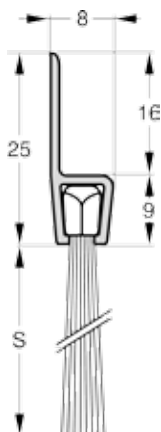

Kan leveres med andre børstetyper, hestehår mm. ved køb af min. 25 lgd.

Total højde : 40 mm Børstehøjde (S) : 24 mm

| Varenr | Indeholder | DB |
|--------|-------------------------------------|---------|
| 06857 | Børsteliste h-profil 40-24, 1 meter | 5733739 |
| 06841 | Børsteliste h-profil 40-24, 3 meter | 5968589 |

Kan leveres med andre børstetyper, hestehår mm. ved køb af min. 25 lgd.

Total højde : 50 mm Børstehøjde (S) : 25 mm

| Varenr | Indeholder | DB |
|--------|-------------------------------------|---------|
| 06855 | Børsteliste h-profil 50-25, 1 meter | 1460113 |
| 06844 | Børsteliste h-profil 50-25, 3 meter | 5984439 |

Børsteliste h-profil, 50-34 mm.

Bestående af en aluminiums profil og slidstærk børste lavet af polypropylen fibre. Selv ved lave temperaturer forbliver børsten funktionel.

Min. temperatur -20° Max. temperatur 90°

Kan leveres med andre børstetyper, hestehår mm. ved køb af min. 25 lgd.

Total højde : 50 mm Børstehøjde (S) : 34 mm

| Varenr | Indeholder | DB |
|--------|-------------------------------------|---------|
| 06858 | Børsteliste h-profil 50-34, 1 meter | 5733740 |
| 06842 | Børsteliste h-profil 50-34, 3 meter | 5968590 |