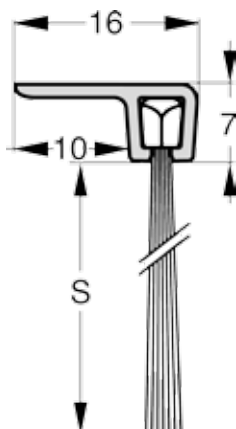

Kan leveres med andre børstetyper, hestehår mm. ved køb af min. 25 lgd.

Total højde : 200 mm Børstehøjde (S) : 150 mm

| Varenr | Indeholder | DB |
|--------|---------------------------------------|---------|
| 06847 | Børsteliste h-profil 200-150, 3 meter | 5643032 |

Børsteliste F-profil, 21-14 mm.

Bestående af en aluminiums profil og slidstærk børste lavet af polypropylen fibre. Selv ved lave temperaturer forbliver børsten funktionel.

Min. temperatur -20° Max. temperatur 90°

Kan leveres med andre børstetyper, hestehår mm. ved køb af min. 25 lgd.

Total højde : 21 mm Børstehøjde (S) : 14 mm

| Varenr | Indeholder | DB |
|--------|-------------------------------------|---------|
| 06877 | Børsteliste F-profil 21-14, 1 meter | 5793037 |
| 06850 | Børsteliste F-profil 21-14, 3 meter | 5984440 |