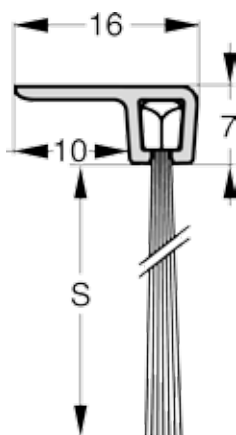

Kan leveres med andre børstetyper, hestehår mm. ved køb af min. 25 lgd.

Total højde : 170 mm Børstehøjde (S) : 120 mm

| Varenr | Indeholder | DB |
|--------|---------------------------------------|---------|
| 06848 | Børsteliste h-profil 170-120, 3 meter | 1447156 |

Børsteliste h-profil, 200-150 mm.

Bestående af en aluminiums profil og slidstærk børste lavet af polypropylen fibre. Selv ved lave temperaturer forbliver børsten funktionel.

Min. temperatur -20° Max. temperatur 90°

Kan leveres med andre børstetyper, hestehår mm. ved køb af min. 25 lgd.

Total højde : 200 mm Børstehøjde (S) : 150 mm

| Varenr | Indeholder | DB |
|--------|---------------------------------------|---------|
| 06847 | Børsteliste h-profil 200-150, 3 meter | 5643032 |