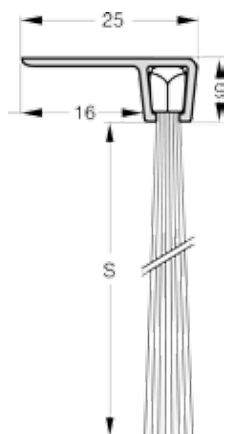

Kan leveres med andre børstetyper, hestehår mm. ved køb af min. 25 lgd.

Total højde : 40 mm Børstehøjde (S) : 24 mm

| Varenr | Indeholder | DB |
|--------|-------------------------------------|---------|
| 06857 | Børsteliste h-profil 40-24, 1 meter | 5733739 |
| 06841 | Børsteliste h-profil 40-24, 3 meter | 5968589 |

Kan leveres med andre børstetyper, hestehår mm. ved køb af min. 25 lgd.

Total højde : 21 mm Børstehøjde (S) : 14 mm

| Varenr | Indeholder | DB |
|--------|-------------------------------------|---------|
| 06877 | Børsteliste F-profil 21-14, 1 meter | 5793037 |
| 06850 | Børsteliste F-profil 21-14, 3 meter | 5984440 |

Børsteliste F-profil, 31-24 mm.

Bestående af en aluminiums profil og slidstærk børste lavet af polypropylen fibre. Selv ved lave temperaturer forbliver børsten funktionel.

Min. temperatur -20° Max. temperatur 90°

Kan leveres med andre børstetyper, hestehår mm. ved køb af min. 25 lgd.

Total højde : 31 mm Børstehøjde (S) : 24 mm

| Varenr | Indeholder | DB |
|--------|-------------------------------------|---------|
| 06878 | Børsteliste F-profil 31-24, 1 meter | 5793038 |