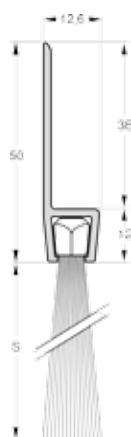

Kan leveres med andre børstetyper, hestehår mm. ved køb af min. 25 lgd.

Total højde : 40 mm Børstehøjde (S) : 24 mm

| Varenr | Indeholder | DB |
|--------|-------------------------------------|---------|
| 06857 | Børsteliste h-profil 40-24, 1 meter | 5733739 |
| 06841 | Børsteliste h-profil 40-24, 3 meter | 5968589 |

Kan leveres med andre børstetyper, hestehår mm. ved køb af min. 25 lgd.

Total højde : 60 mm Børstehøjde (S) : 35 mm

| Varenr | Indeholder | DB |
|--------|-------------------------------------|---------|
| 06839 | Børsteliste h-profil 60-35, 3 meter | 5699826 |

Børsteliste h-profil, 70-45 mm.

Bestående af en aluminiums profil og slidstærk børste lavet af polypropylen fibre. Selv ved lave temperaturer forbliver børsten funktionel.

Min. temperatur -20° Max. temperatur 90°

Kan leveres med andre børstetyper, hestehår mm. ved køb af min. 25 lgd.

Total højde : 70 mm Børstehøjde (S) : 45 mm

| Varenr | Indeholder | DB |
|--------|-------------------------------------|---------|
| 06843 | Børsteliste h-profil 70-45, 3 meter | 5968591 |