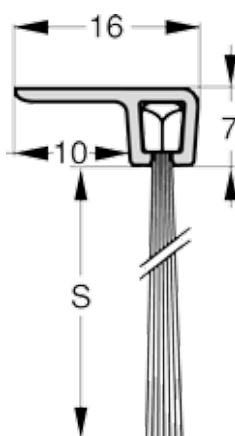

Kan leveres med andre børstetyper, hestehår mm. ved køb af min. 25 lgd.

Total højde : 40 mm Børstehøjde (S) : 24 mm

| Varenr | Indeholder | DB |
|--------|-------------------------------------|---------|
| 06857 | Børsteliste h-profil 40-24, 1 meter | 5733739 |
| 06841 | Børsteliste h-profil 40-24, 3 meter | 5968589 |

Kan leveres med andre børstetyper, hestehår mm. ved køb af min. 25 lgd.

Total højde : 31 mm Børstehøjde (S) : 24 mm

| Varenr | Indeholder | DB |
|--------|-------------------------------------|---------|
| 06878 | Børsteliste F-profil 31-24, 1 meter | 5793038 |

Børsteliste F-profil, 34-25 mm.

Bestående af en aluminiums profil og slidstærk børste lavet af polypropylen fibre. Selv ved lave temperaturer forbliver børsten funktionel.

Min. temperatur -20° Max. temperatur 90°

Kan leveres med andre børstetyper, hestehår mm. ved køb af min. 25 lgd.

Total højde : 34 mm Børstehøjde (S) : 25 mm

| Varenr | Indeholder | DB |
|--------|-------------------------------------|---------|
| 06851 | Børsteliste F-profil 34-25, 3 meter | 5984441 |