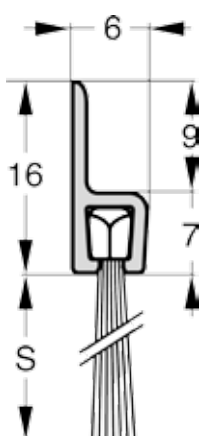

SVALK

Børste- og automatiske
tætningslister

www.svalk.dk

Børsteliste h-profil, 30-14 mm.

Bestående af en aluminiums profil og slidstærk børste lavet af polypropylen fibre. Selv ved lave temperaturer forbliver børsten funktionel.

Min. temperatur -20° Max. temperatur 90°

Kan leveres med andre børstetyper, hestehår mm. ved køb af min. 25 lgd.

Total højde : 30 mm Børstehøjde (S) : 14 mm

| Varenr | Indeholder | DB |
|--------|-------------------------------------|---------|
| 06856 | Børsteliste h-profil 30-14, 1 meter | 5733737 |
| 06840 | Børsteliste h-profil 30-14, 3 meter | 5968588 |

Kan leveres med andre børstetyper, hestehår mm. ved køb af min. 25 lgd.

Total højde : 40 mm Børstehøjde (S) : 24 mm

| Varenr | Indeholder | DB |
|--------|-------------------------------------|---------|
| 06857 | Børsteliste h-profil 40-24, 1 meter | 5733739 |
| 06841 | Børsteliste h-profil 40-24, 3 meter | 5968589 |

Kan leveres med andre børstetyper, hestehår mm. ved køb af min. 25 lgd.

Total højde : 50 mm Børstehøjde (S) : 25 mm

| Varenr | Indeholder | DB |
|--------|-------------------------------------|---------|
| 06855 | Børsteliste h-profil 50-25, 1 meter | 1460113 |
| 06844 | Børsteliste h-profil 50-25, 3 meter | 5984439 |