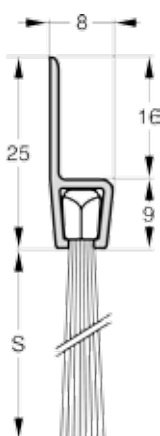

Kan leveres med andre børstetyper, hestehår mm. ved køb af min. 25 lgd.

Total højde : 40 mm Børstehøjde (S) : 24 mm

| Varenr | Indeholder | DB |
|--------|-------------------------------------|---------|
| 06857 | Børsteliste h-profil 40-24, 1 meter | 5733739 |
| 06841 | Børsteliste h-profil 40-24, 3 meter | 5968589 |

Kan leveres med andre børstetyper, hestehår mm. ved køb af min. 25 lgd.

Total højde : 50 mm Børstehøjde (S) : 34 mm

| Varenr | Indeholder | DB |
|--------|-------------------------------------|---------|
| 06858 | Børsteliste h-profil 50-34, 1 meter | 5733740 |
| 06842 | Børsteliste h-profil 50-34, 3 meter | 5968590 |

Børsteliste h-profil, 60-35 mm.

Bestående af en aluminiums profil og slidstærk børste lavet af polypropylen fibre. Selv ved lave temperaturer forbliver børsten funktionel.

Min. temperatur -20° Max. temperatur 90°

Kan leveres med andre børstetyper, hestehår mm. ved køb af min. 25 lgd.

Total højde : 60 mm Børstehøjde (S) : 35 mm

| Varenr | Indeholder | DB |
|--------|-------------------------------------|---------|
| 06839 | Børsteliste h-profil 60-35, 3 meter | 5699826 |