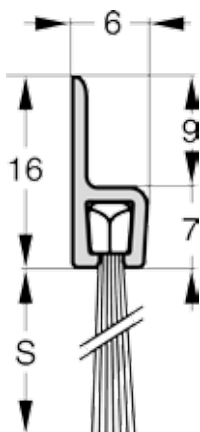

Min. temperatur -20° Max. temperatur 90°

Kan leveres med andre børstetyper, hestehår mm. ved køb af min. 25 lgd.

Total højde : 30 mm Børstehøjde (S) : 14 mm

| Varenr | Indeholder | DB |
|--------|-------------------------------------|---------|
| 06856 | Børsteliste h-profil 30-14, 1 meter | 5733737 |
| 06840 | Børsteliste h-profil 30-14, 3 meter | 5968588 |

Kan leveres med andre børstetyper, hestehår mm. ved køb af min. 25 lgd.

Total højde : 40 mm Børstehøjde (S) : 24 mm

| Varenr | Indeholder | DB |
|--------|-------------------------------------|---------|
| 06857 | Børsteliste h-profil 40-24, 1 meter | 5733739 |
| 06841 | Børsteliste h-profil 40-24, 3 meter | 5968589 |

Børsteliste h-profil, 50-25 mm.

Bestående af en aluminiums profil og slidstærk børste lavet af polypropylen fibre. Selv ved lave temperaturer forbliver børsten funktionel.

Min. temperatur -20° Max. temperatur 90°

Kan leveres med andre børstetyper, hestehår mm. ved køb af min. 25 lgd.

Total højde : 50 mm Børstehøjde (S) : 25 mm

| Varenr | Indeholder | DB |
|--------|-------------------------------------|---------|
| 06855 | Børsteliste h-profil 50-25, 1 meter | 1460113 |
| 06844 | Børsteliste h-profil 50-25, 3 meter | 5984439 |