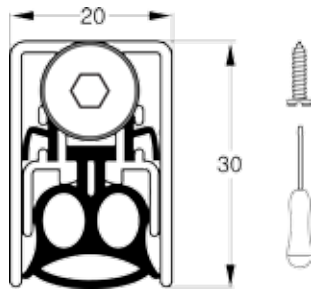

Automatisk tætningsliste decibel.

Automatisk tætningsliste med gode lyd- og varmeisolerende egenskaber. Tætningslisten er velegnet til alle typer af døre.

- Max tætning 12 mm.
- Kan afkortes med op til 11 cm.
- Vendbar højre/venstre.
- Selvslukkende gummi, i overensstemmelse med UL94 V0.
- Lydisolerende op til 46 dB.

Benævneelse	andvendt test	Måleenhed	værdi
Masse	ISO 1183-87	KG/dm3(+0.02)	1,29
Hårdhed	ISO 868-85	Shore A (-3)	60
Ilt procent	CEI 20-22-67	2%	27,0

Varenr	Indeholder	DB
06868	Automatisk tætningsliste decibel, 73 cm	5968600
06869	Automatisk tætningsliste decibel, 83 cm	5968601
06870	Automatisk tætningsliste decibel, 93 cm	5968602
06871	Automatisk tætningsliste decibel, 103 cm	5968603
06875	Automatisk tætningsliste decibel, 113 cm	5022369