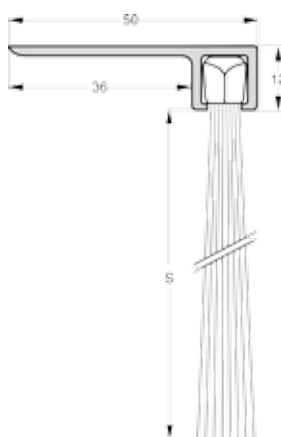

Kan leveres med andre børstetyper, hestehår mm. ved køb af min. 25 lgd.

Total højde : 34 mm Børstehøjde (S) : 25 mm

| Varenr | Indeholder | DB |
|--------|-------------------------------------|---------|
| 06851 | Børsteliste F-profil 34-25, 3 meter | 5984441 |

Børsteliste F-profil, 41-34 mm.

Bestående af en aluminiums profil og slidstærk børste lavet af polypropylen fibre. Selv ved lave temperaturer forbliver børsten funktionel.

Min. temperatur -20° Max. temperatur 90°

Kan leveres med andre børstetyper, hestehår mm. ved køb af min. 25 lgd.

Total højde : 41 mm Børstehøjde (S) : 34 mm

| Varenr | Indeholder | DB |
|--------|-------------------------------------|---------|
| 06879 | Børsteliste F-profil 41-34, 1 meter | 5793040 |
| 06852 | Børsteliste F-profil 41-34, 3 meter | 5643041 |