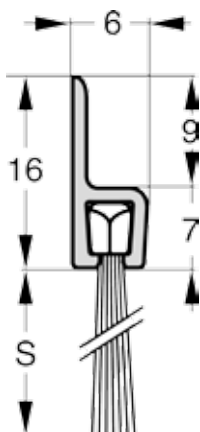

SVALK

Børste- og automatiske
tætningslister

www.svalk.dk

Børsteliste h-profil, 30-14 mm.

Bestående af en aluminiums profil og slidstærk børste lavet af polypropylen fibre. Selv ved lave temperaturer forbliver børsten funktionel.

Min. temperatur -20° Max. temperatur 90°

Kan leveres med andre børstetyper, hestehår mm. ved køb af min. 25 lgd.

Total højde : 30 mm Børstehøjde (S) : 14 mm

| Varenr | Indeholder | DB |
|--------|-------------------------------------|---------|
| 06856 | Børsteliste h-profil 30-14, 1 meter | 5733737 |
| 06840 | Børsteliste h-profil 30-14, 3 meter | 5968588 |

Kan leveres med andre børstetyper, hestehår mm. ved køb af min. 25 lgd.

Total højde : 40 mm Børstehøjde (S) : 24 mm

| Varenr | Indeholder | DB |
|--------|-------------------------------------|---------|
| 06857 | Børsteliste h-profil 40-24, 1 meter | 5733739 |
| 06841 | Børsteliste h-profil 40-24, 3 meter | 5968589 |

Kan leveres med andre børstetyper, hestehår mm. ved køb af min. 25 lgd.

Total højde : 50 mm Børstehøjde (S) : 25 mm

| Varenr | Indeholder | DB |
|--------|-------------------------------------|---------|
| 06855 | Børsteliste h-profil 50-25, 1 meter | 1460113 |
| 06844 | Børsteliste h-profil 50-25, 3 meter | 5984439 |