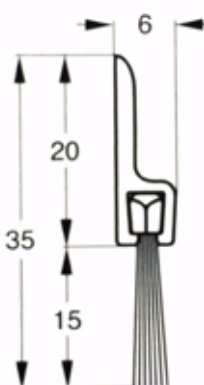

Min. temperatur -20° Max. temperatur 90°

Kan leveres med andre børstetyper, hestehår mm. ved køb af min. 25 lgd.

Total højde : 30 mm Børstehøjde (S) : 14 mm

| Varenr | Indeholder | DB |
|--------|-------------------------------------|---------|
| 06856 | Børsteliste h-profil 30-14, 1 meter | 5733737 |
| 06840 | Børsteliste h-profil 30-14, 3 meter | 5968588 |

Kan leveres med andre børstetyper, hestehår mm. ved køb af min. 25 lgd.

Total højde : 41 mm Børstehøjde (S) : 34 mm

| Varenr | Indeholder | DB |
|--------|-------------------------------------|---------|
| 06879 | Børsteliste F-profil 41-34, 1 meter | 5793040 |
| 06852 | Børsteliste F-profil 41-34, 3 meter | 5643041 |

Børsteliste F-profil, 72-60 mm.

Bestående af en aluminiums profil og slidstærk børste lavet af polypropylen fibre. Selv ved lave temperaturer forbliver børsten funktionel.

Min. temperatur -20° Max. temperatur 90°

Kan leveres med andre børstetyper, hestehår mm. ved køb af min. 25 lgd.

Total højde : 72 mm Børstehøjde (S) : 60 mm

| Varenr | Indeholder | DB |
|--------|-------------------------------------|---------|
| 06853 | Børsteliste F-profil 72-60, 3 meter | 5984442 |