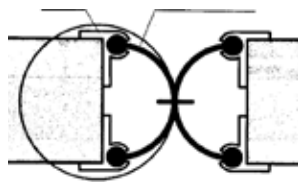

Anslagsliste aluminium / gummi.

Til tætning af enkelt og dobbeltdøre. Længde 2500 mm. Dørtykkelse: 36 mm - 45 mm.

Varenr	Indeholder	DB
06880	Anslagsliste 2,5M	5984443