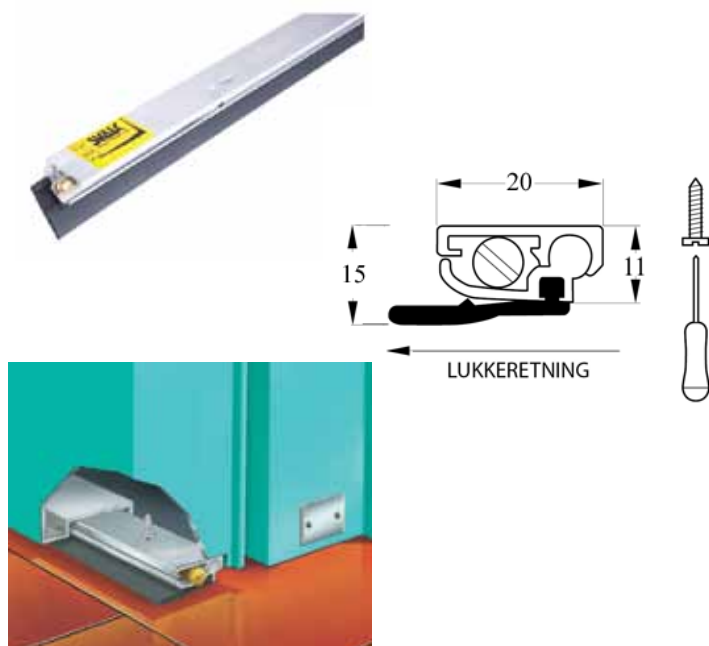

Automatisk tætningsliste 45°.

Meget kompakt automatisk tætningsliste som er let at montere. Tætningslisten er specielt velegnet til træ og aluminiumsdøre.

- Max tætning 10 mm.
- Kan afkortes med op til 20 cm i modsat ende af indstillingsmekanismen.
- Vendbar højre/venstre.
- Selvslukkende gummi, i overensstemmelse med UL94 V0.

Højre / venstre vælges ved flytning af messing - aktiveringsknappen inden evt. afkortning.

Listen kan monteres direkte under døren, eller fræses op. Alt efter afstand mellem dør og gulv. Listen fylder 15mm og kan max tætnes 10mm. Total 25mm

Varenr	Indeholder	DB
06859	Automatisk tætningsliste 45°, 63 cm	5623234
06860	Automatisk tætningsliste 45°, 73 cm	5968592
06861	Automatisk tætningsliste 45°, 83 cm	5968593
06862	Automatisk tætningsliste 45°, 93 cm	5968594
06863	Automatisk tætningsliste 45°, 103 cm	5968595
06872	Automatisk tætningsliste 45°, 113 cm	5623235
06873	Automatisk tætningsliste 45°, 123 cm	5623237
06874	Automatisk tætningsliste 45°, 133 cm	5227449

Automatisk tætningsliste lige.

Automatisk tætningsliste som kræver et minimum af plads da, den fræses ind i bunden af døren. Tætningslisten er specielt velegnet til træ og aluminiumsdøre.

- Max tætning 13 mm.
- Kan afkortes med op til 20 cm i modsat ende af indstillingsmekanismen.
- Vendbar højre/venstre.
- Selvslukkende gummi, i overensstemmelse med UL94 V0.
- Lydisolerende op til 37 dB.