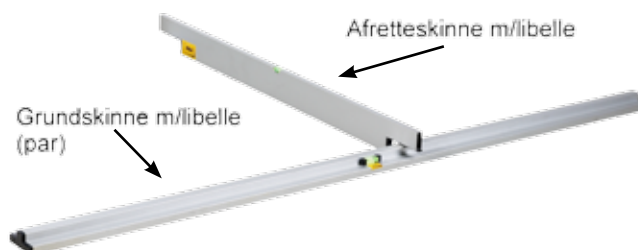

Reperationssæt til afretterskinne

Består af 2 glidestykker og 4 stk plast endepropper. Leveres i sæt til en længde.

Varenr	Indeholder:	DB
75009	Reperationssæt til afretteskinne