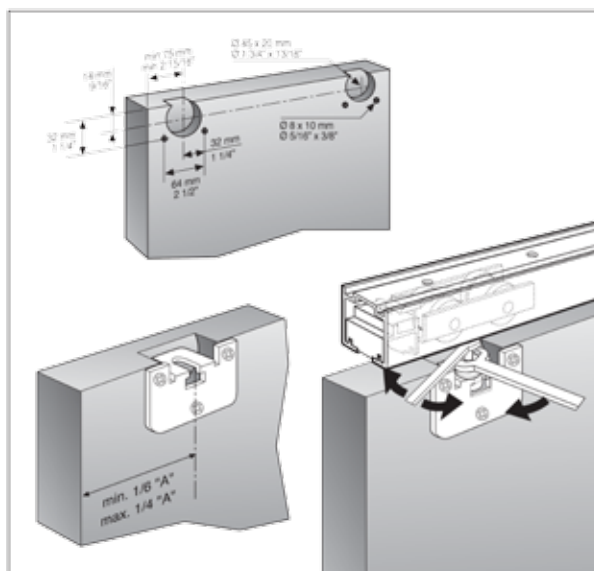

H : 24 mm B : 37 mm L : 30 mm

Godstykkelse 3 mm

Der skal bruges 3 stk pr. meter

Passer sammen med NK skydedørs system.

Varenr	Indeholder	DB
00917	Bærevinkel elgalvaniseret stål	8130924

Slide arbejdstegning

Skydedørs beslag

Slide retrac arbejdstegning

Skydedørs beslag

NK arbejdstegning

NK 60

NK 85 retrac