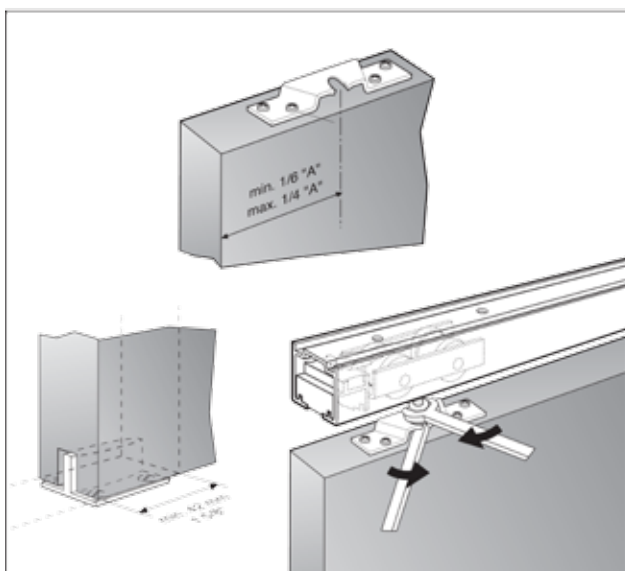

H : 24 mm B : 37 mm L : 30 mm

Godstykkelse 3 mm

Der skal bruges 3 stk pr. meter

Passer sammen med NK skydedørs system.

Varenr	Indeholder	DB
00917	Bærevinkel elgalvaniseret stål	8130924

Slide arbejdstegning

Skydedørs beslag

Slide retrac arbejdstegning

Skydedørs beslag

NK arbejdstegning

NK 60

NK 85 retrac