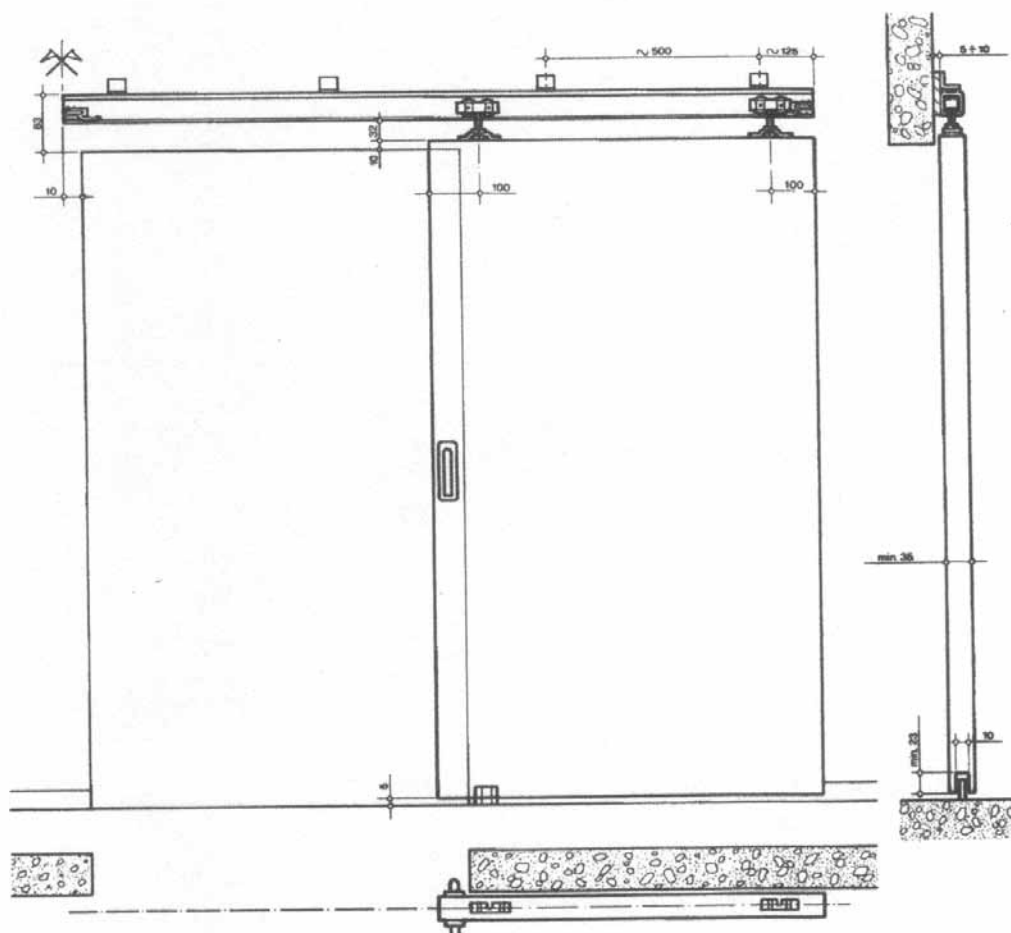

H : 24 mm B : 37 mm L : 30 mm

Godstykkelse 3 mm

Der skal bruges 3 stk pr. meter

Passer sammen med NK skydedørs system.

Varenr	Indeholder	DB
00917	Bærevinkel elgalvaniseret stål	8130924

Slide arbejdstegning