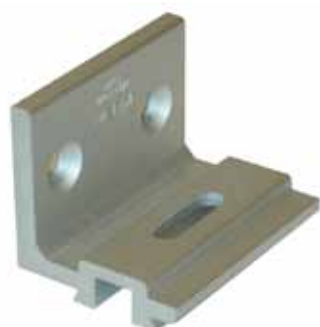

Skydedørs beslag

Slide

Slide, beslagsæt 125/130 retrac max 130 kg

Passer sammen med SLIDE 125/130 skinne.
 Beslag til døre i træ, glas, stål og aluminium, hvor der ønskes meget stor præcision og lydsvag gang.
 Retrac bruges når der ønskes en ekstra lav indbygning.
 Ved vægmontage benyttes bærevinkel 03531,
 3 stk pr meter + 1 stk
 Max dørvægt: 130 kg

Varenr	Indeholder	DB
03506	2 x ruller m/kugleleje og bolte, 2 x endestop, 1 x beslagsæt til lav indbygning, 1 x bundstyr, skruer og monteringsvejledning	5892435

Slide, skinner.

Skinneprofilens udvendige mål:
 Slide 55/60 H : 32 mm B : 28 mm
 Slide 85/90 H : 42 mm B : 35 mm
 Slide 125/130 H : 44 mm B : 37 mm
 Max. længde på skinne er 6 meter.

Varenr	Indeholder	DB
03483	Slide 55/60 skinne, eloxeret aluminium fix mål	5892421
03511	Slide 55/90 skinne, eloxeret aluminium fix mål	3664869
03514	Slide 125/130 skinne, eloxeret aluminium, fix mål	1491749

Slide, 55/60 bærevinkel.

Leveres i plastpose inkl. skrue og møtrik.
 H : 24 mm B : 37 mm L : 30 mm
 Godstykkelse 3 mm
 Der skal bruges 3 stk pr. meter
 Passer sammen med Slide skydedørs system.

Varenr	Indeholder	DB
00917	Bærevinkel elgalvaniseret stål	8130924