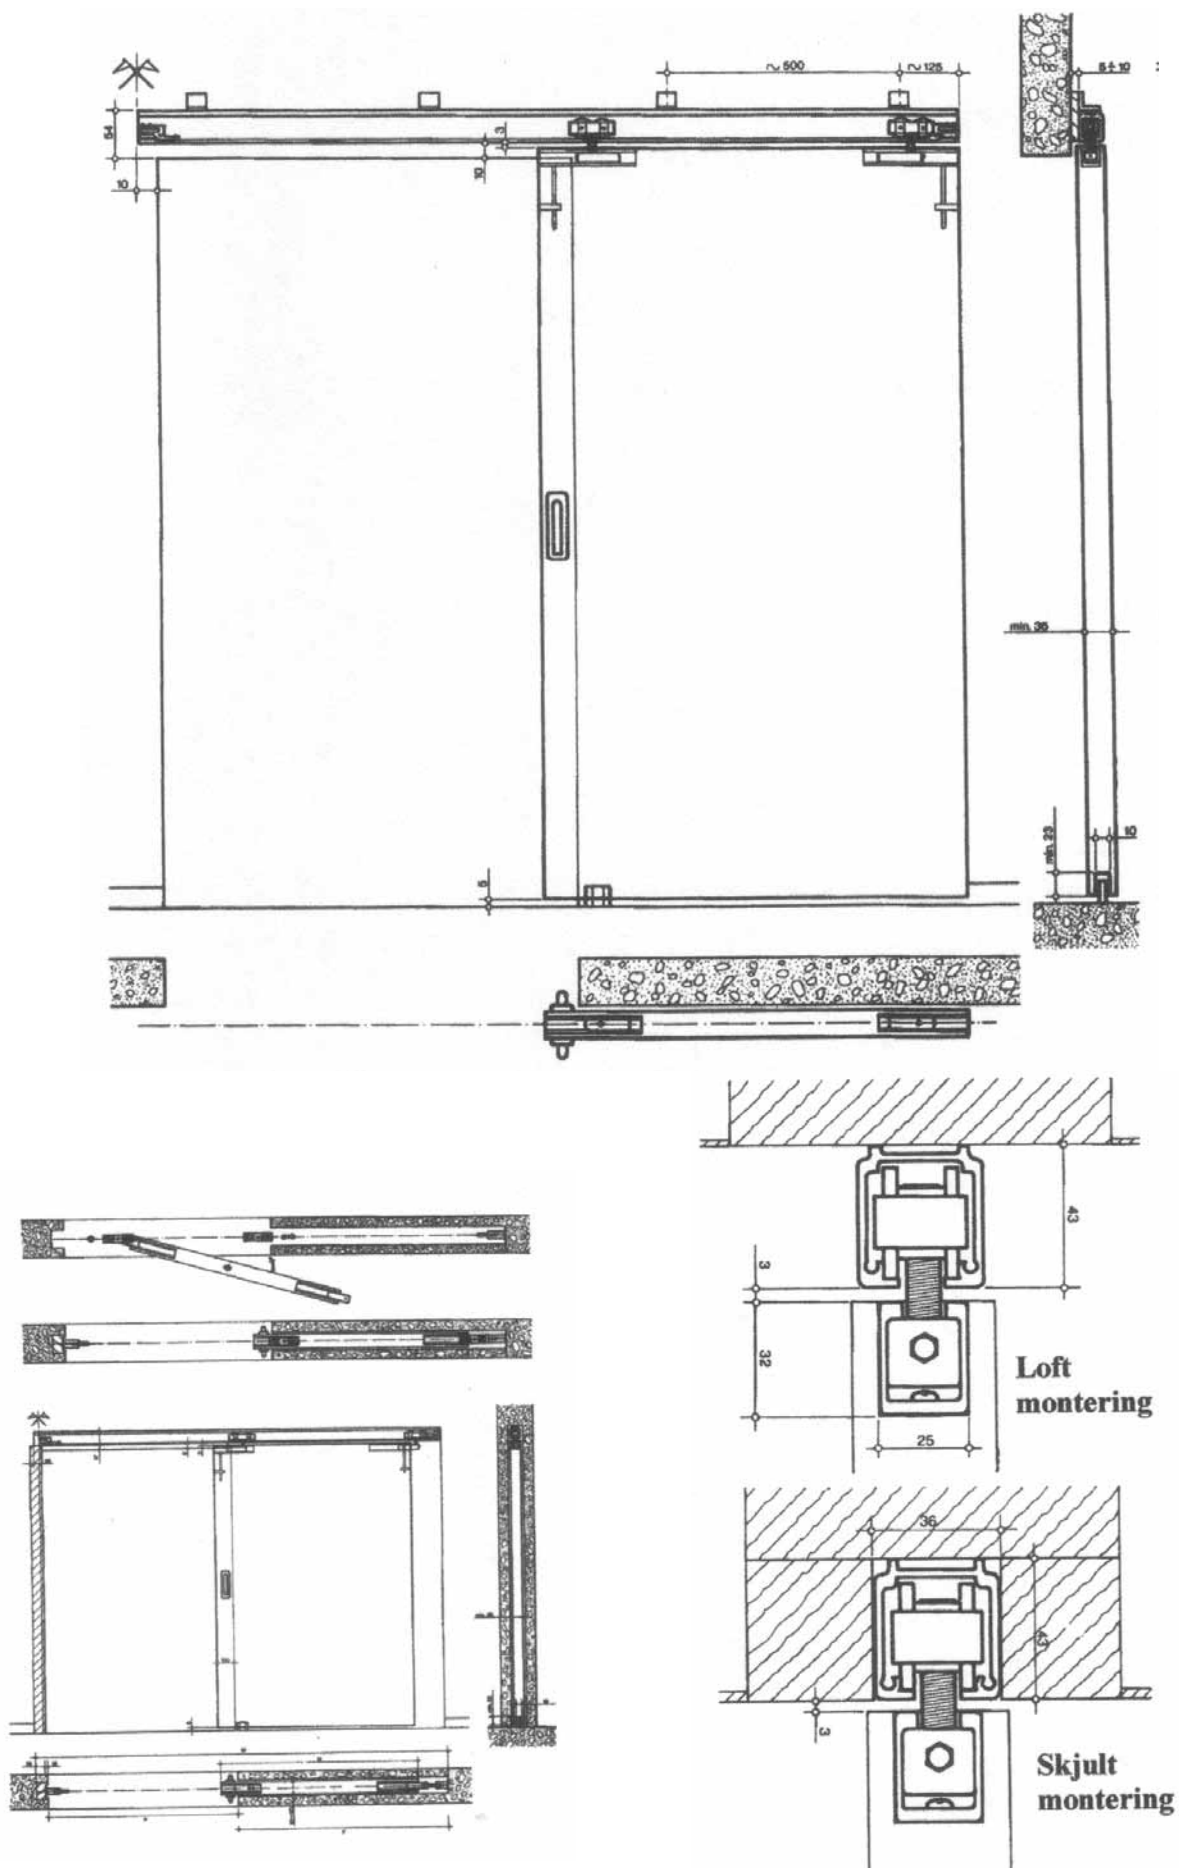

Skydedørs beslag

Slide retrac arbejdstegning