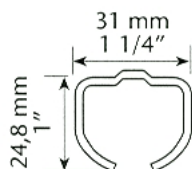

KG 40 arbejdstegning