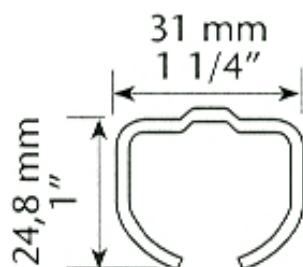

Skinner

K-40/75