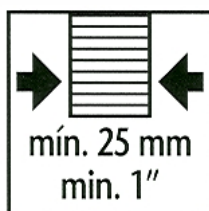

KG 40 arbejdstegning