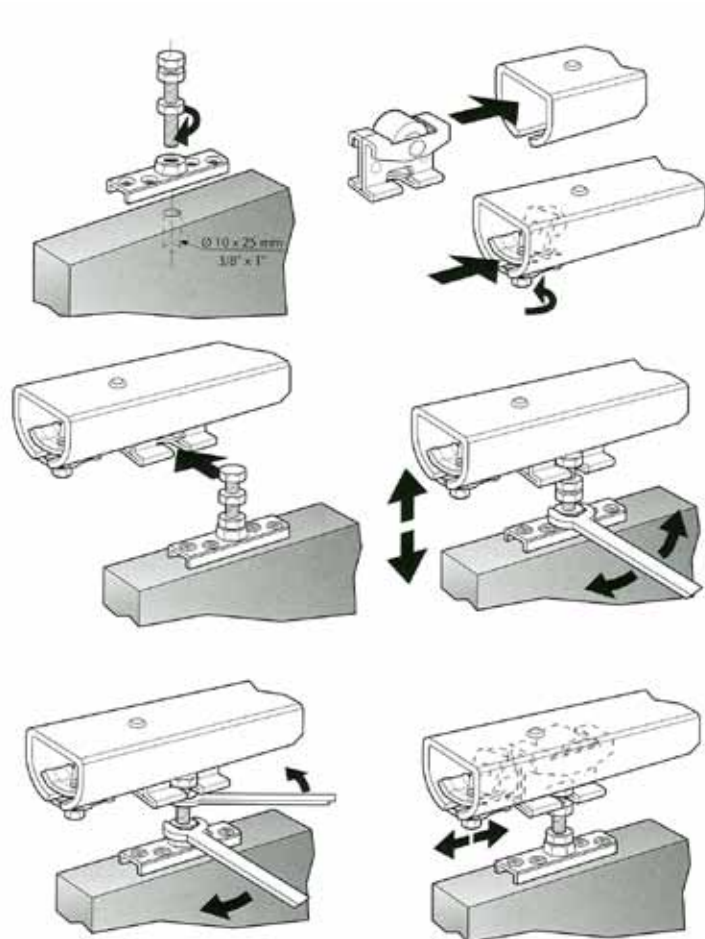

KG 40 arbejdstegning