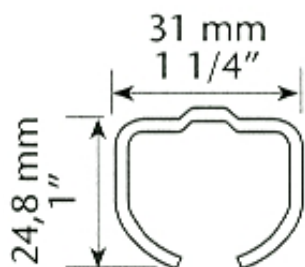

Skydedørs beslag

K-75

SVALK