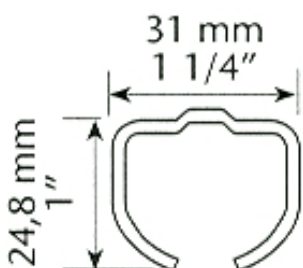

KG 40/75, stålskinne.

Passer sammen med KG 40/75 skydeskabs system.

Varenr	Indeholder	DB
00841	Skinne 1,5 meter, sendzimir	2502482
00842	Skinne 2 meter, sendzimir	1585215
00843	Skinne 2,5 meter, sendzimir	2756625
00844	Skinne 3 meter, sendzimir	2502508
00846	Skinne 3,5 meter, sendzimir	2756641
00845	Skinne 4 meter, sendzimir	2756633
00850	Skinne 5 meter, sendzimir	1585223
00849	Skinne 6 meter, sendzimir	2756658