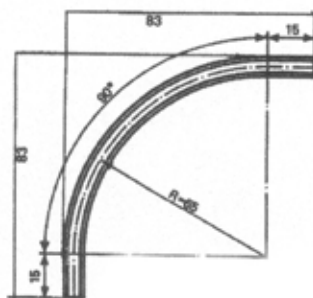

Bue 90 grader.

Radius 650 mm.

Kan på bestilling bøjes i special mål.

Passer sammen med bundskinne 03378 og 03379.

Varenr	Indeholder	Tun
03332	Bue, galvaniseret stål	3089836

Ved fix mål afregnes der op til halve meter pr. længde.