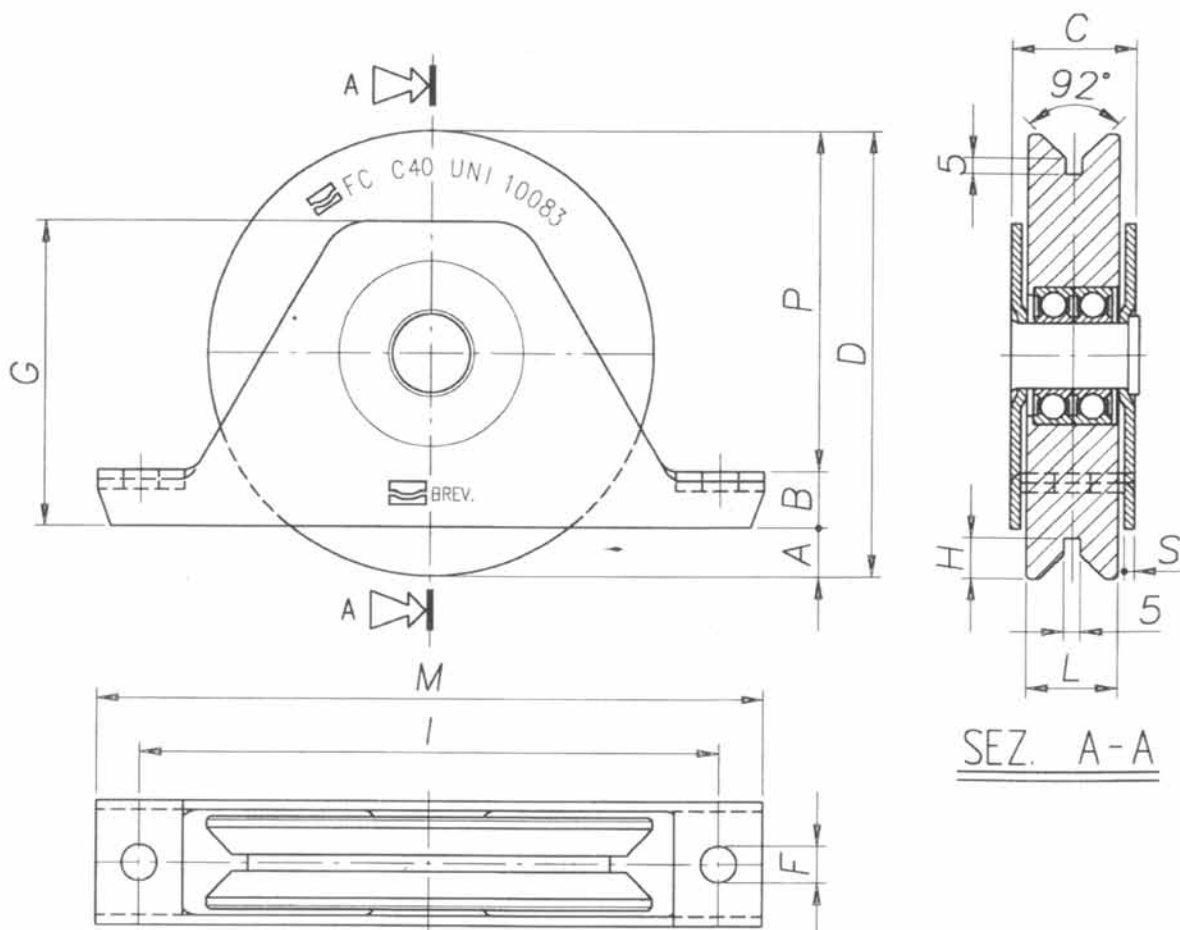

KG 370/550, rulle.

Rulle med kugleleje. Se stregtegning nedenfor.

Nr.	A	B	C	D	F	G
06830	13,5	14,5	32	Ø98	Ø9	70
06832	15	17	40	Ø137	Ø11	94

Nr.	H	I	L	M	P	S
06830	8,5	130	24	155	70	3
06832	10	175	28	205	105	3

Varenr	Indeholder	DB
06830	Bundrulle kg 370	5968572
06832	Bundrulle kg 550	5968573