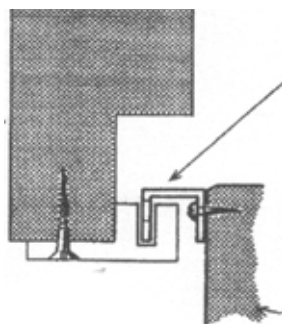

Bundskinne alu med hul

Mål : 20 x 20 x 20 x 2 mm.

Max. længde på skinne er 6 meter.

Passer sammen med styreklods 06610.

Varenr	Indeholder	DB
06612	Bundskinne a 3 meter, aluminium	3090222
06613	Bundskinne a 3,5 meter, aluminium	3090230
06614	Bundskinne a 4 meter, aluminium	3090248
06615	Bundskinne, aluminium	3186467