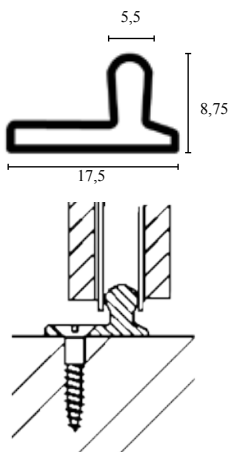

Bundkørte løsninger

Saheco mellem, bundskinne i elokseret aluminium.

Max. længde på skinne er 5 meter.
Passer sammen med bundruller KG 75.

Leveres i fixmål op til 5 m længde.

Varenr	Indeholder	DB
03208	Bundskinne, elokseret aluminium	5810729