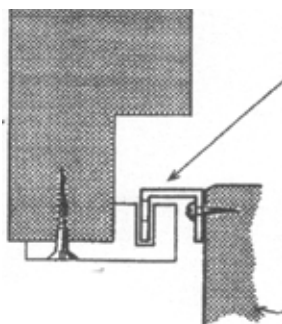

## Bundstyr alu.

Mål : H : 20 mm B : 20 mm L : 43 mm T : 2 mm.

Fremstillet i aluminium

Varenr	Indeholder	DB
06611	Bundstyr, aluminium	5916899

Ved fix mål afregnes der op til halve meter pr. længde.

## Styreklods.

Mål : H : 18 mm B : 9 mm L : 50 mm. Skruehul Ø: 4 mm.  
Passer sammen med bundskinne 06616.  
Fremstillet i selvsmørende nylon (PEHD)

Varenr	Indeholder	DB
06619	Styreklods, hvid nylon	5810724