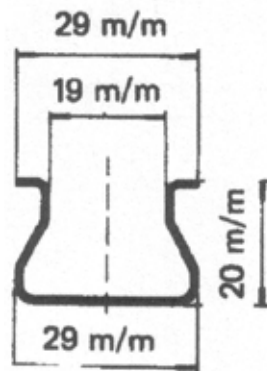

Bundskinne, Klein.

Kan bruges sammen med bundruller op til 150 Kg.

Max. længde på skinne er 5 meter.

Passer sammen med foldedørsbeslag 00932, 03405, 03705 samt bundstyr 03671.

Skinnen er varm galvaniseret

Varenr	Indeholder	Tun
03378	Bundskinne a 5 meter, galvaniseret stål	3089844
03379	Bundskinne, galvaniseret stål	3941879