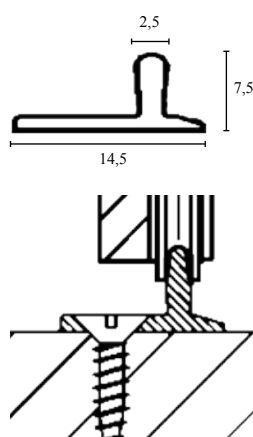

## KG 40, rulle.

Rulle :  $\varnothing$  19,5 mm  
 Max dørvægt pr. par 40 kg  
 Højde 23 x Bredde 10 x Længde 45 mm  
 Passer sammen med bundskinne Saheco lille.

Varenr	Indeholder	DB
03110	1 x bundrulle	5871764