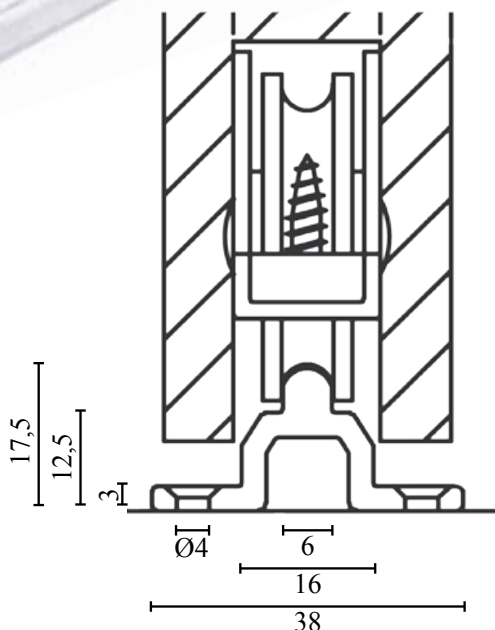

Saheco stor, bundskinne i alu.

Max. længde på skinne er 3 meter.
Passer sammen med bundrulle KG 150.

Leveres i fixmål op til 3 m længde.

Varenr	Indeholder	DB
03209	Bundskinne, aluminium	5810730

Ved fix mål afregnes der op til halve meter pr. længde.