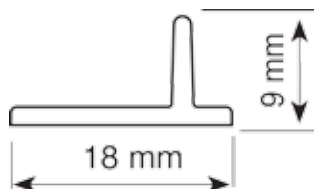

Varenr	Indeholder	DB
03100	2 x topstyr, 2 x bundruller, skruer og monteringsvejledning	4650701

KG 25, top / bundskinne.

Passer sammen med KG 25 skydeskabs system. Max. længde på skinnen er 6 meter.

Varenr	Indeholder	DB
03101	Top / bundskinne i elokseret aluminium fix mål	8294217