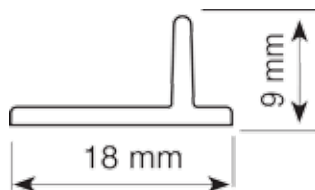

KG 52, topskinne.

Passer sammen med KG 52 skydeskabs system. Max. længde på skinnen er 6 meter.

Varenr	Indeholder	DB
03101	Topskinne i elokseret aluminium fix mål	8294217