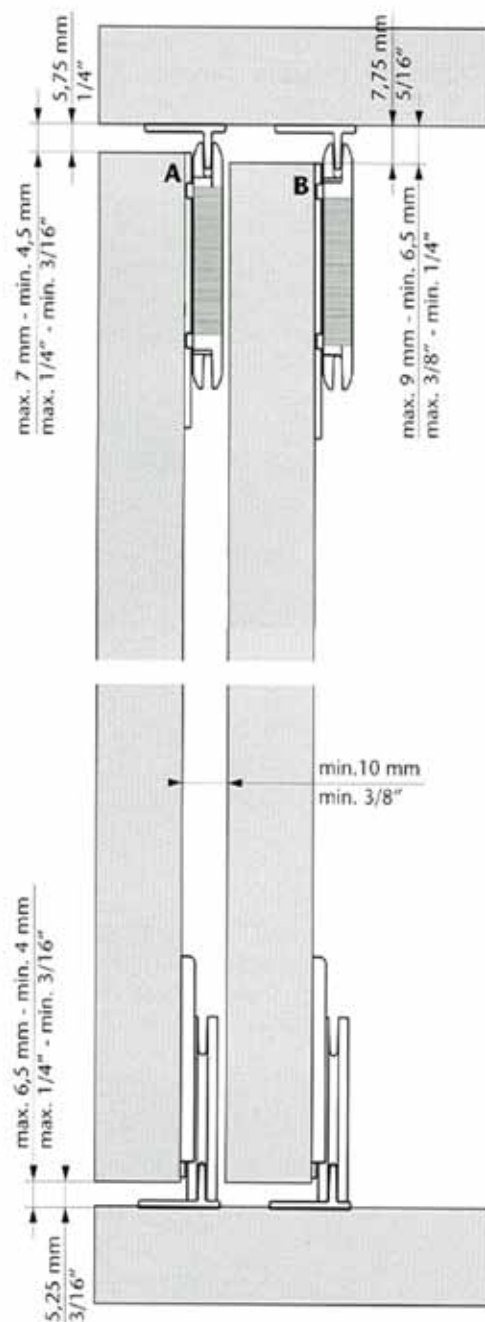

Varenr	Indeholder	DB
03100	2 x topstyr, 2 x bundruller, skruer og monteringsvejledning	4650701

KG 25, top / bundskinne.

Passer sammen med KG 25 skydeskabs system. Max. længde på skinnen er 6 meter.

Varenr	Indeholder	DB
03101	Top / bundskinne i elokseret aluminium fix mål	8294217

Ved fix mål afregnes der op til halve meter pr. længde.

Skydeskabs beslag

KG 25

KG 25, inkl. 2 x 1,5 meter top / bundskinne.

Passer til døre op til 75 cm. Ønskes der 2 låger bag hinanden, skal der bruges 2 sæt.

Varenr	Indeholder	DB
03125	1 x KG 25 Skydeskabs beslagsæt og 2 x 1,5 meter top / bundskinne, elokseret aluminium	5911688

Profilgreb, 2,7 meter i elokseret aluminium.

Profilgrebet bruges som afslutnings/grebsliste på hver låge. Afkortes, så det er lige så langt, som lågen er høj. Presses over kanten af skabslågen, og limes eller skrues fast, passer på 16 og 19 mm skabslåger.

Varenr	Indeholder	DB
03919	Profilgreb i elokseret aluminium, 2,7 meter	5147326

Skydeskabs beslag

KG 25 arbejdstegning

Skydeskabs beslag

KG 52 Se arbejdstegning på side 16

KG 52, skydeskabs beslagsæt til max. 52 kg.