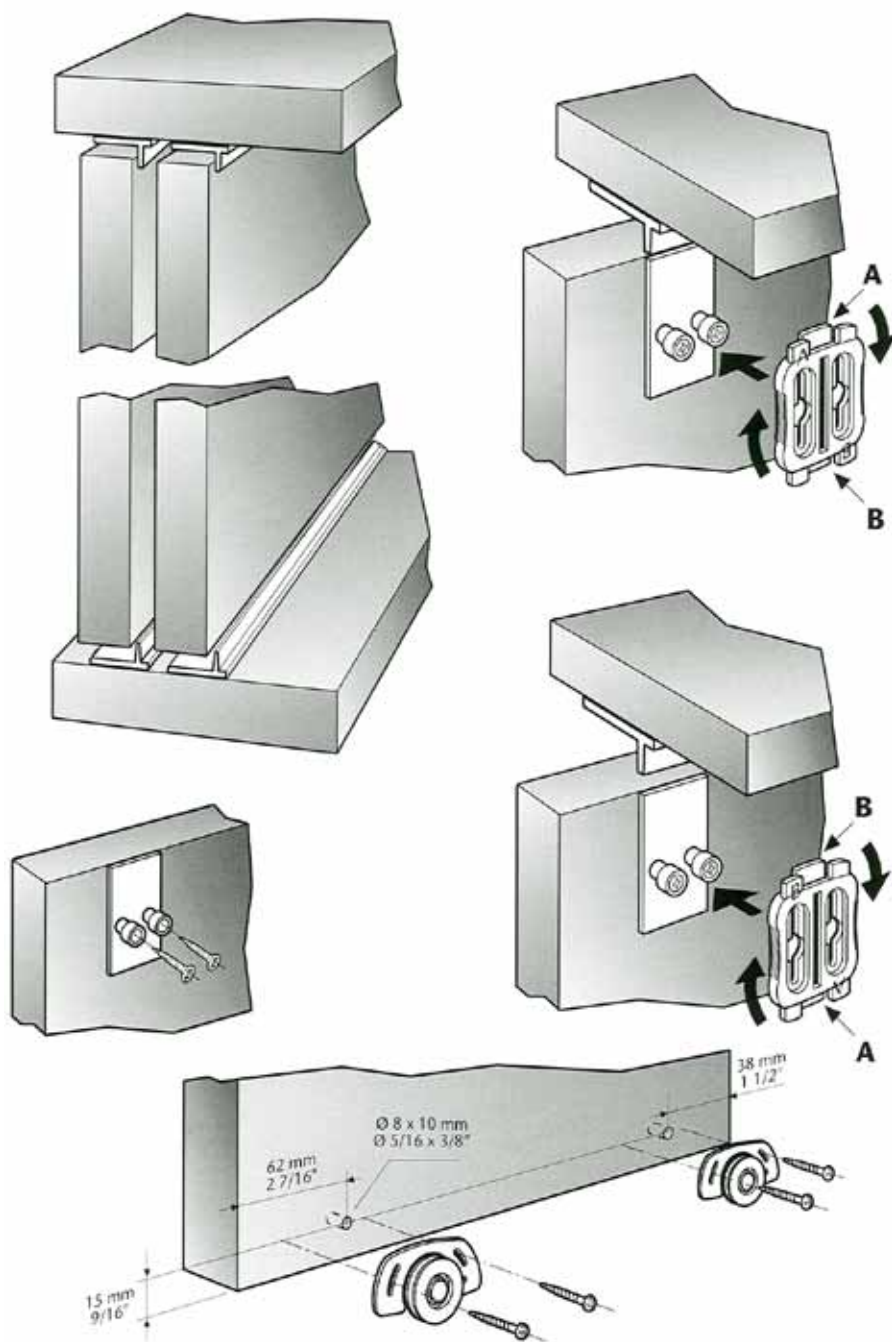

Ved fix mål afregnes der op til halve meter pr. længde.

Skydeskabs beslag

KG 25

KG 25, inkl. 2 x 1,5 meter top / bundskinne.

Passer til døre op til 75 cm. Ønskes der 2 låger bag hinanden, skal der bruges 2 sæt.

Varenr	Indeholder	DB
03125	1 x KG 25 Skydeskabs beslagsæt og 2 x 1,5 meter top / bundskinne, elokseret aluminium	5911688

Profilgreb, 2,7 meter i elokseret aluminium.

Profilgrebet bruges som afslutnings/grebsliste på hver låge. Afkortes, så det er lige så langt, som lågen er høj. Presses over kanten af skabslågen, og limes eller skrues fast, passer på 16 og 19 mm skabslåger.

Varenr	Indeholder	DB
03919	Profilgreb i elokseret aluminium, 2,7 meter	5147326

Skydeskabs beslag

KG 25 arbejdstegning

Skydeskabs beslag

KG 52 Se arbejdstegning på side 16

KG 52, skydeskabs beslagsæt til max. 52 kg.