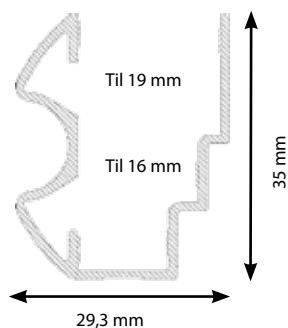

Varenr	Indeholder	DB
03100	2 x topstyr, 2 x bundruller, skruer og monteringsvejledning	4650701

KG 25, top / bundskinne.

Passer sammen med KG 25 skydeskabs system. Max. længde på skinnen er 6 meter.

Varenr	Indeholder	DB
03101	Top / bundskinne i elokseret aluminium fix mål	8294217

Ved fix mål afregnes der op til halve meter pr. længde.

Skydeskabs beslag

KG 25

KG 25, inkl. 2 x 1,5 meter top / bundskinne.

Passer til døre op til 75 cm. Ønskes der 2 låger bag hinanden, skal der bruges 2 sæt.

Varenr	Indeholder	DB
03125	1 x KG 25 Skydeskabs beslagsæt og 2 x 1,5 meter top / bundskinne, elokseret aluminium	5911688

Profilgreb, 2,7 meter i elokseret aluminium.

Profilgrebet bruges som afslutnings/grebsliste på hver låge. Afkortes, så det er lige så langt, som lågen er høj. Presses over kanten af skabslågen, og limes eller skrues fast, passer på 16 og 19 mm skabslåger.