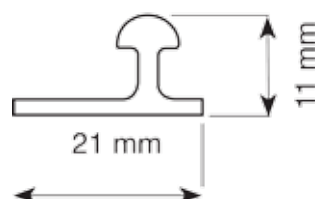

KG 52, bundskinne.

Passer sammen med KG 52 skydeskabs system. Max. længde på skinnen er 6 meter.

Varenr	Indeholder	DB
03205	Bundskinne i elokseret aluminium fix mål	3664992

Ved fix mål afregnes der op til halve meter pr. længde.