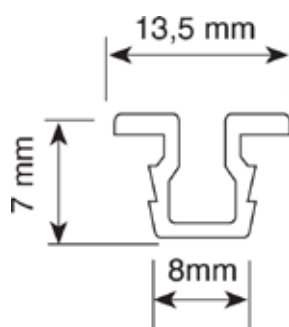

KG 12, skinne.

KG 12 Skinne til top og bund. Passer sammen med KG 12 skydeskabs system.

Udfræsning: Bredde 8 mm, dybde 6 mm.

Varenr	Indeholder	DB
03112	Plast skinne (Brun)	3089794
03113	Plast skinne (Hvid)	3089802

Ved fix mål afregnes der op til halve meter pr. længde.