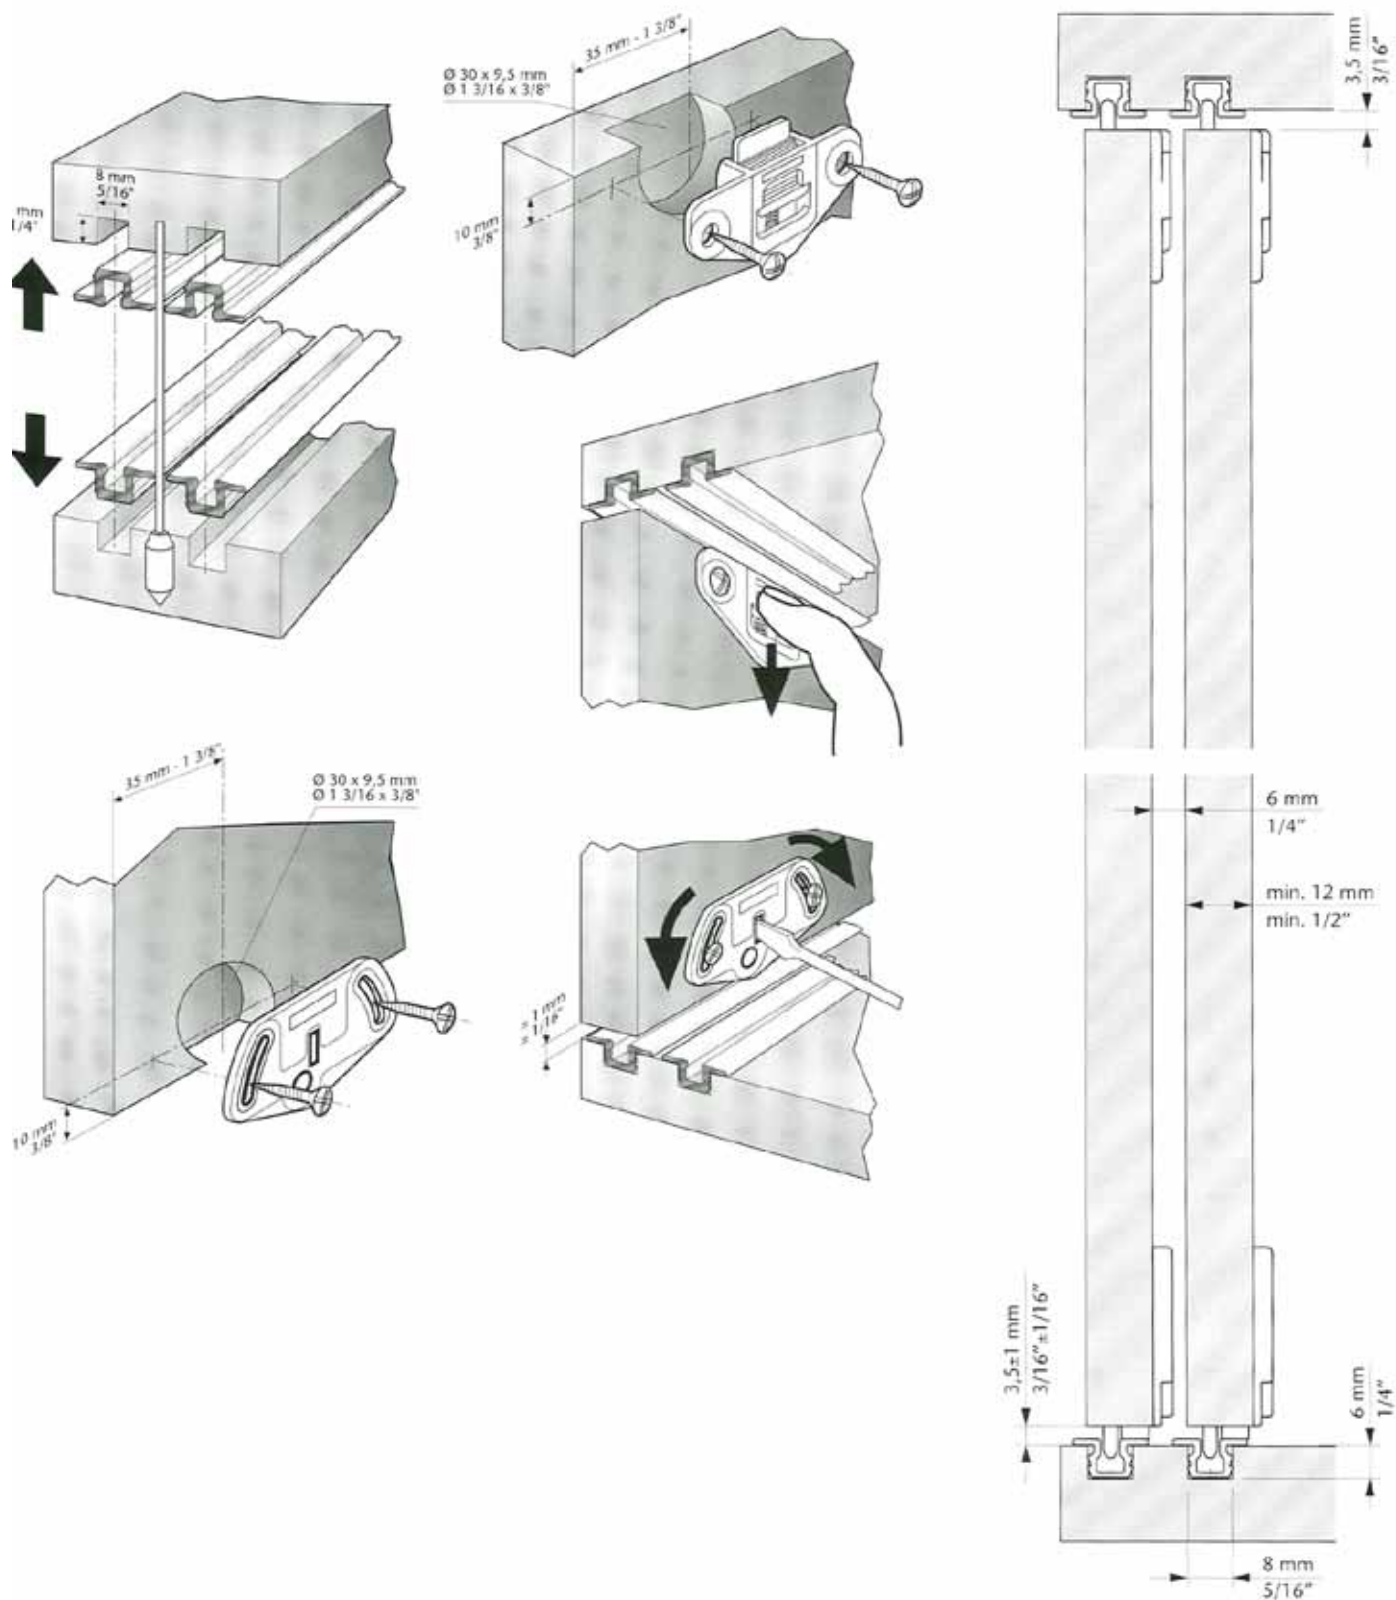

Skydeskabs beslag

KG 12 arbejdstegning