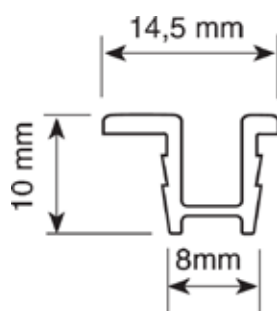

KG 22, skinne

KG 22 Skinne til top og bund. Passer sammen med KG 22 skydeskabs system. Udfræsning: Bredde 8 mm, dybde 9 mm.

Varenr	Indeholder	DB
03119	Plast skinne (Hvid)	4650719
03120	Plast skinne (Brun)	3089828

Ved fix mål afregnes der op til halve meter pr. længde.