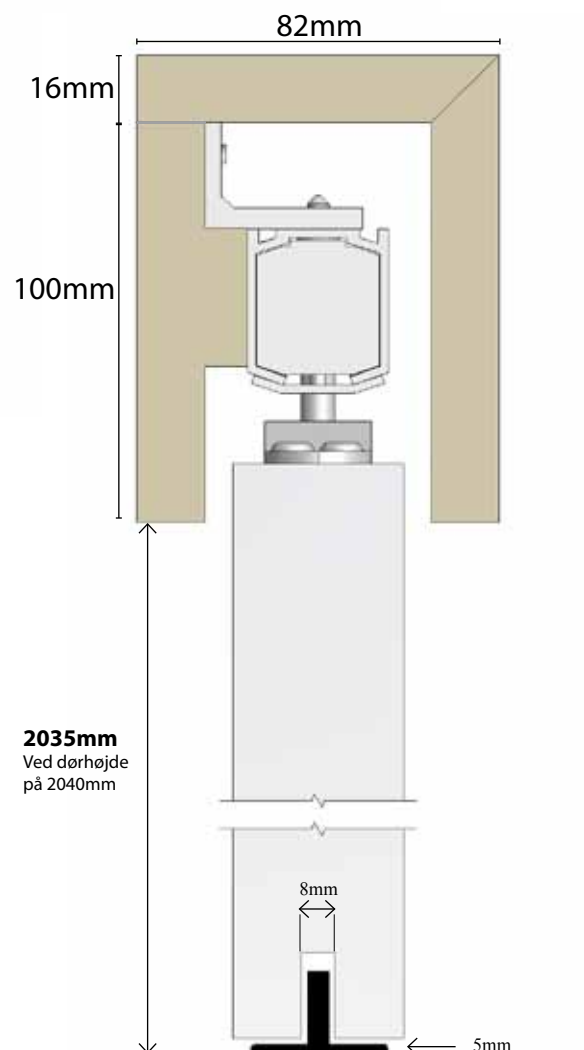

Montering af Dækkappe komplet

SVALK

Ved montering af en standard dør på 204cm i højden:

- Monter skinnen på bagstykket, ved hjælp af vinklerne.
- Bagstykket monteres på vægen, bagstykkets underkant skal monteres 2035mm over gulvet.
- Det er meget vigtigt, at bagstykket hænger i vatter.
- Monter nu et endestop i den bagerste del af skinnen.
- Indfør rullerne, så de passer med stoppet.
- Monter bærelpladerne 18% inde på dørbladet.
- Bundstyret monteres i gulvet.
- Monter dørbladet på rullerne og spænd til.
- Juster evt. rullerne, så døren passer perfekt i højden.
- Det sidste endestop monteres.
- Dækkappen monteres nu på bagstykket.
- Fastgør den med to skruer foroven og evt. en i hver ende.
- Afstand overkant skinne til overkant dør : 60 mm +/- 5 mm