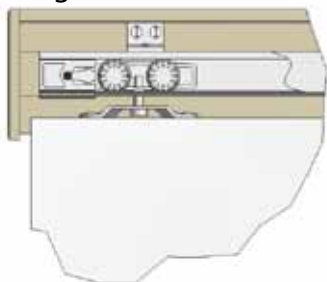

Montering af Dækkappe komplet

SVALK

Ved montering af en standard dør på 204cm i højden:

- Monter skinnen på bagstykket, ved hjælp af vinklerne.
- Bagstykket monteres på vægen, bagstykkets underkant skal monteres 2035mm over gulvet.
- Det er meget vigtigt, at bagstykket hænger i vatter.
- Monter nu et endestop i den bagerste del af skinnen.
- Indfør rullerne, så de passer med stoppet.
- Monter bærelpladerne 18% inde på dørbladet.
- Bundstyret monteres i gulvet.
- Monter dørbladet på rullerne og spænd til.
- Juster evt. rullerne, så døren passer perfekt i højden.
- Det sidste endestop monteres.
- Dækkappen monteres nu på bagstykket.
- Fastgør den med to skruer foroven og evt. en i hver ende.
- Afstand overkant skinne til overkant dør : 60 mm +/- 5 mm

max. 60kg

max. 110kg