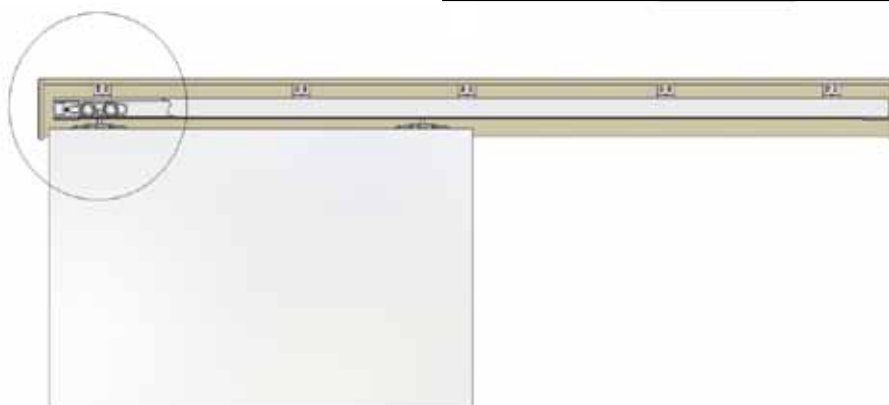

Montering af Dækkappe komplet

SVALK

Ved montering af en standard dør på 204cm i højden:

- Monter skinnen på bagstykket, ved hjælp af vinklerne.
- Bagstykket monteres på vægen, bagstykkets underkant skal monteres 2035mm over gulvet.
- Det er meget vigtigt, at bagstykket hænger i vatter.
- Monter nu et endestop i den bagerste del af skinnen.
- Indfør rullerne, så de passer med stoppet.
- Monter bærelpladerne 18% inde på dørbladet.
- Bundstyret monteres i gulvet.
- Monter dørbladet på rullerne og spænd til.
- Juster evt. rullerne, så døren passer perfekt i højden.
- Det sidste endestop monteres.
- Dækkappen monteres nu på bagstykket.
- Fastgør den med to skruer foroven og evt. en i hver ende.
- Afstand overkant skinne til overkant dør : 60 mm +/- 5 mm

max. 60kg

max. 110kg